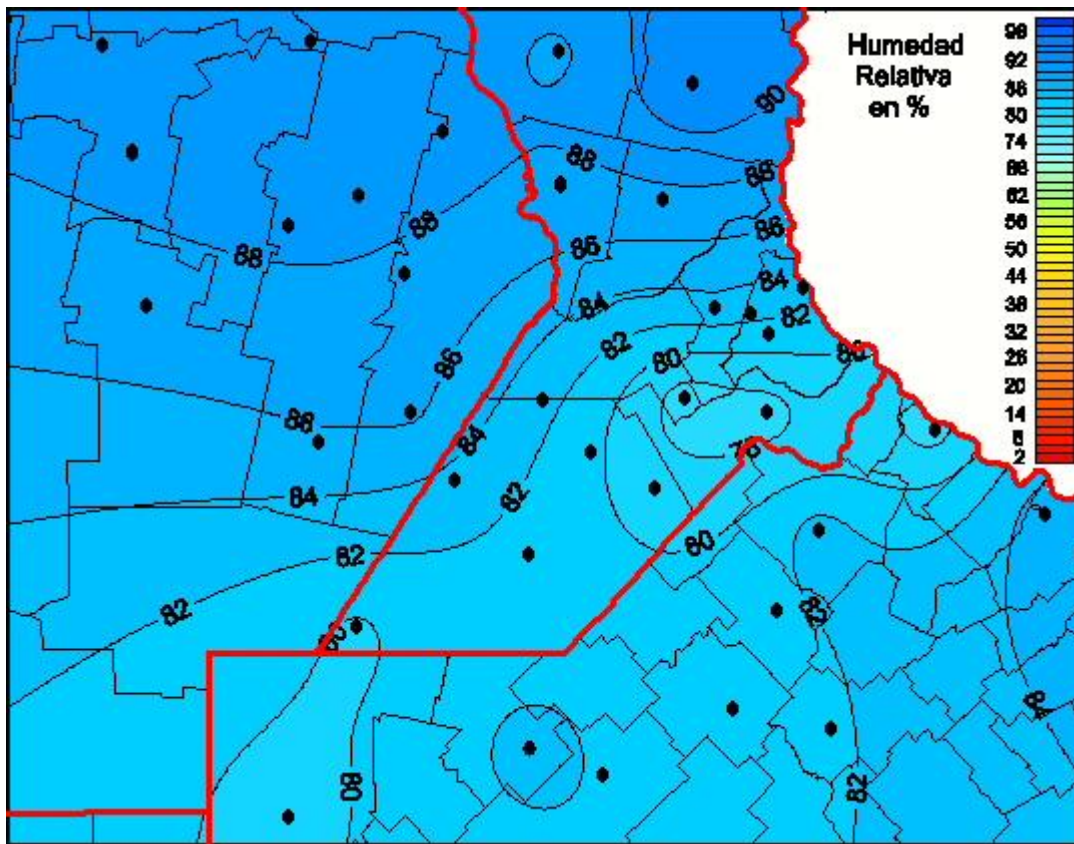

Humedad Relativa

Mapa de humedad relativa de las últimas 24 horas.
(Desde las 8:00AM hasta las 8:00AM). Se actualiza a las 10:00hs.