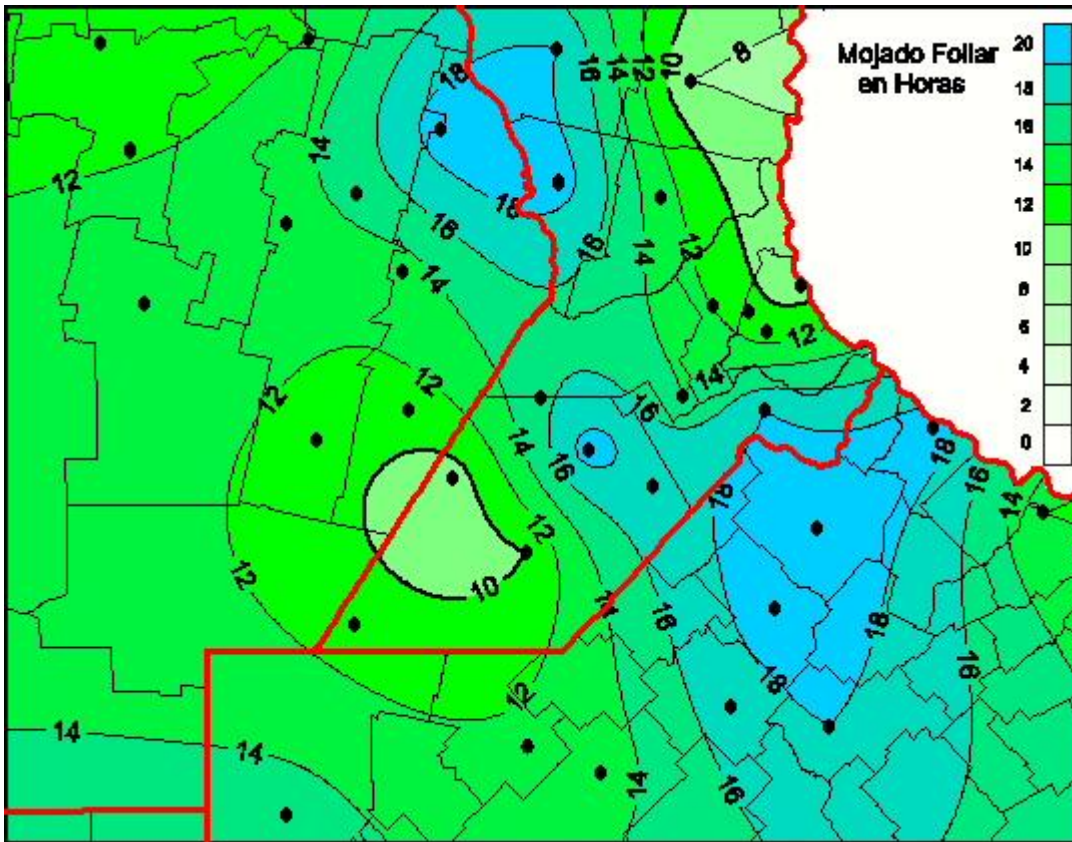

Humedad de Hoja

Mapa de humedad de hoja de las últimas 72 horas.
(Desde las 8:00AM hasta las 8:00AM). Se actualiza a las 10:00hs.