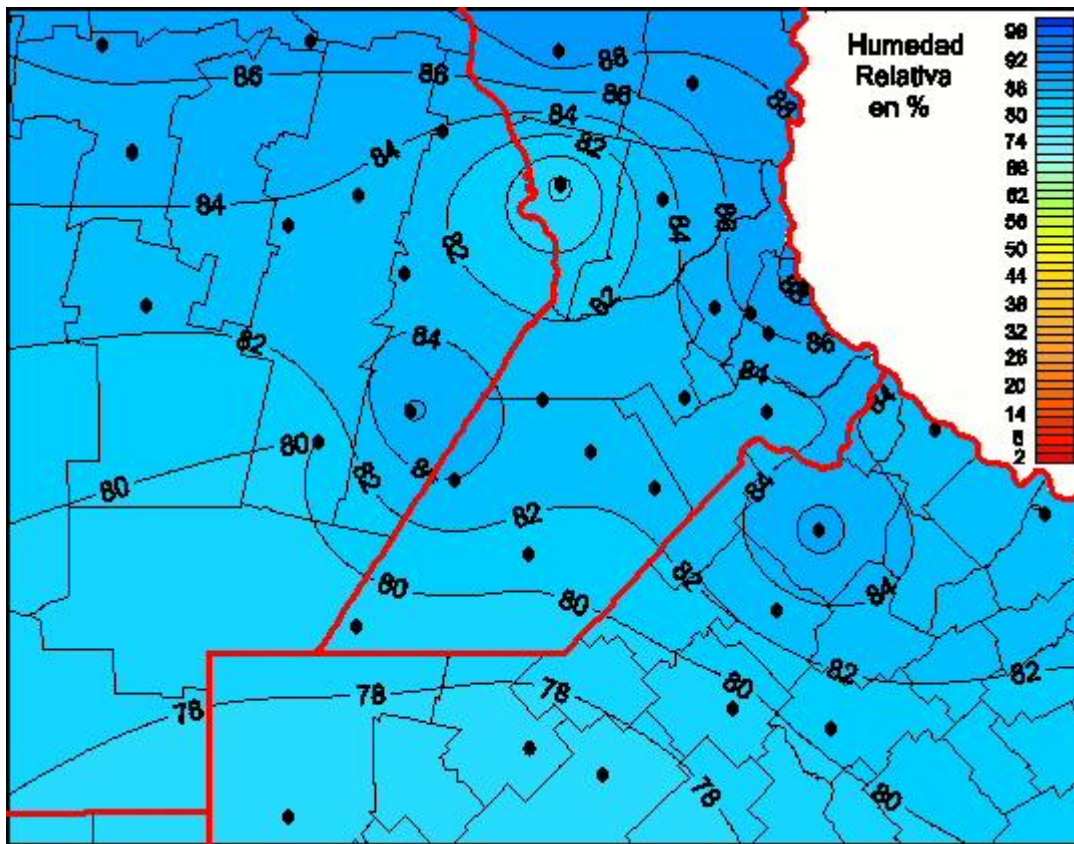

Humedad Relativa

Mapa de humedad relativa de las las últimas 24 horas.
(Desde las 8:00AM hasta las 8:00AM). Se actualiza a las 10:00hs.