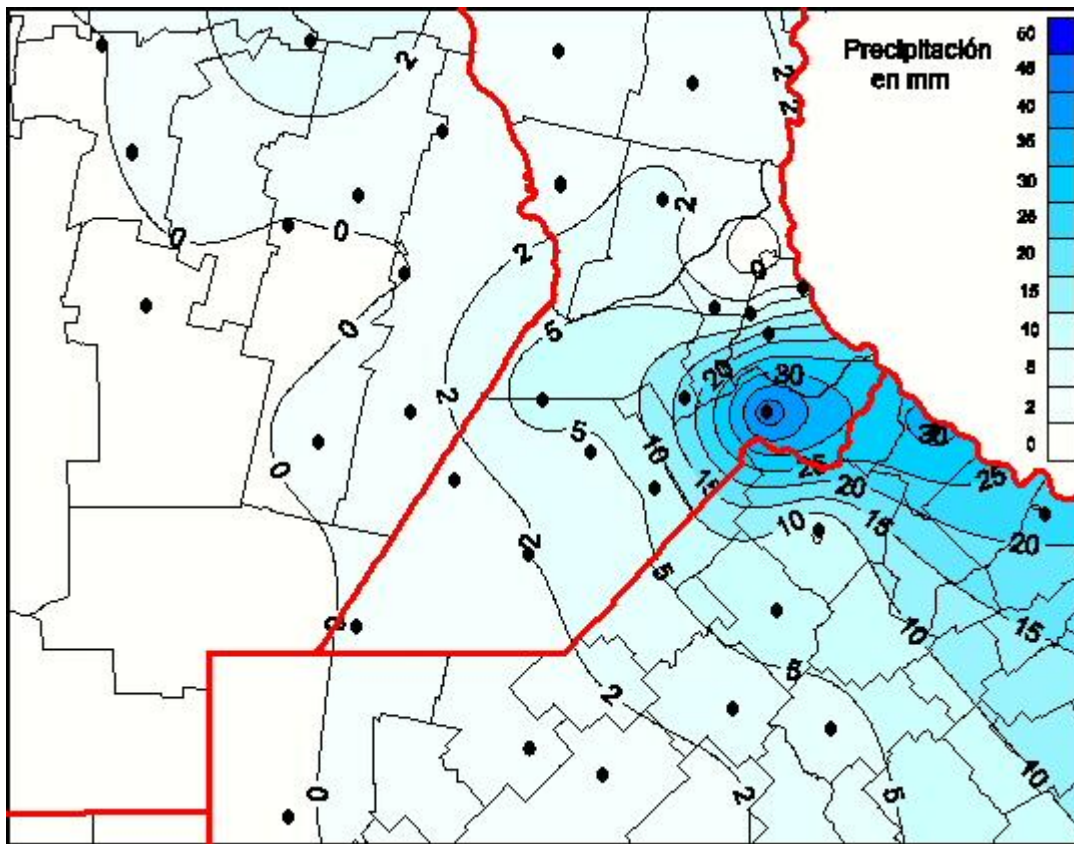

Lluvias

Mapa de precipitación acumulada en las últimas 24 horas.
(Desde las 8:00AM hasta las 8:00AM). Se actualiza a las 10:00hs.