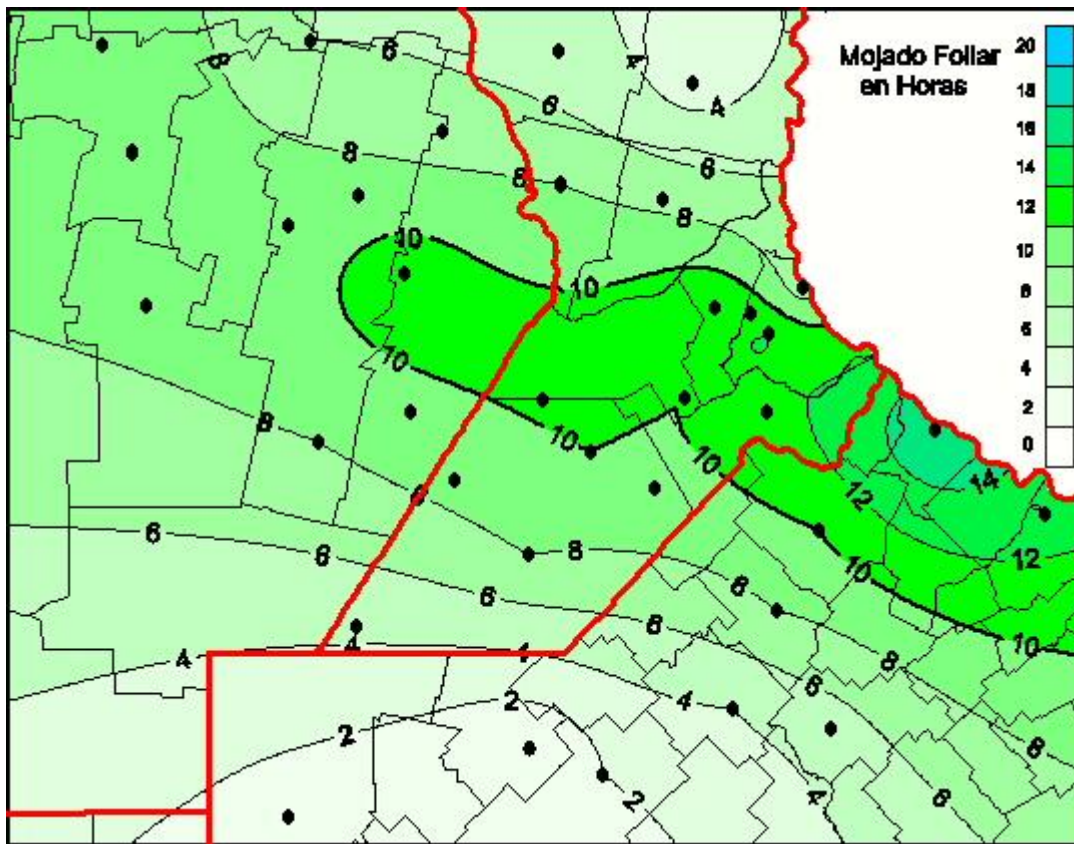

Humedad de Hoja

Mapa de humedad de hoja de las las últimas 24 horas.
(Desde las 8:00AM hasta las 8:00AM). Se actualiza a las 10:00hs.