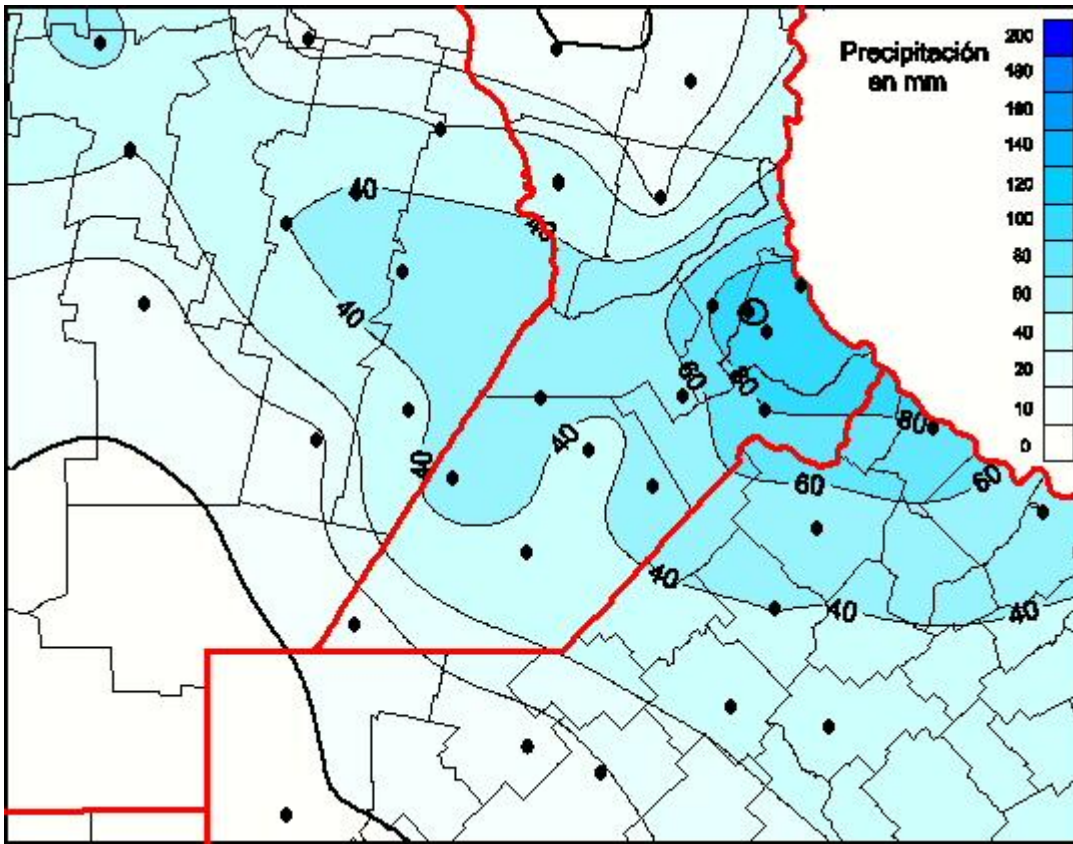

## Lluvias

Mapa de precipitación acumulada en las últimas 24 horas.  
(Desde las 8:00AM hasta las 8:00AM). Se actualiza a las 10:00hs.