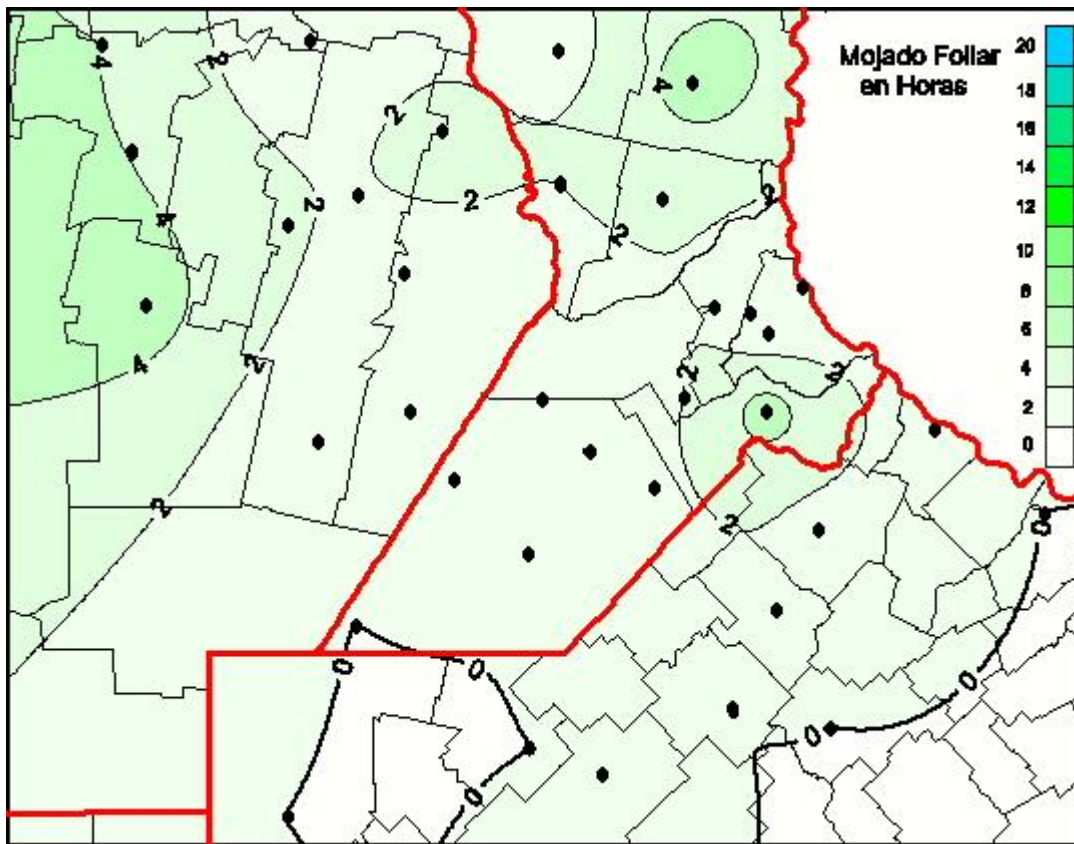

Humedad de Hoja

Mapa de humedad de hoja de las las últimas 24 horas.
(Desde las 8:00AM hasta las 8:00AM). Se actualiza a las 10:00hs.