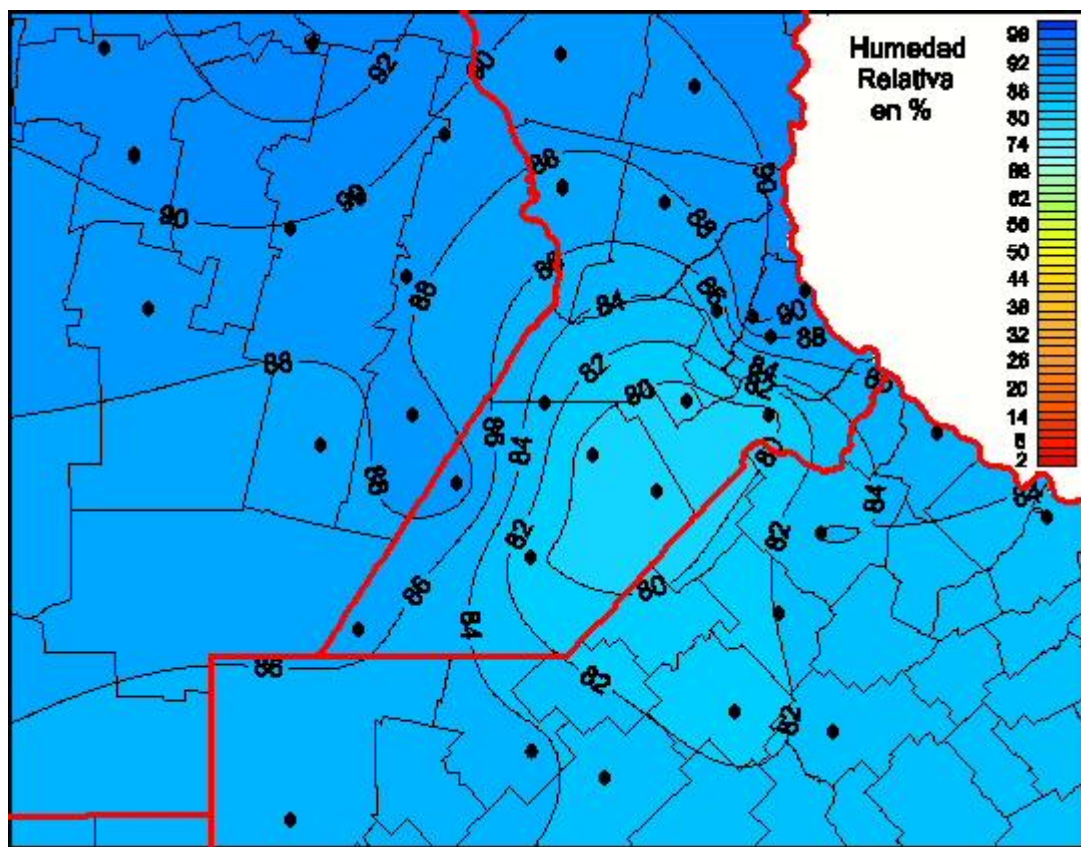

# Humedad Relativa

Mapa de humedad relativa de las las últimas 24 horas.  
(Desde las 8:00AM hasta las 8:00AM). Se actualiza a las 10:00hs.