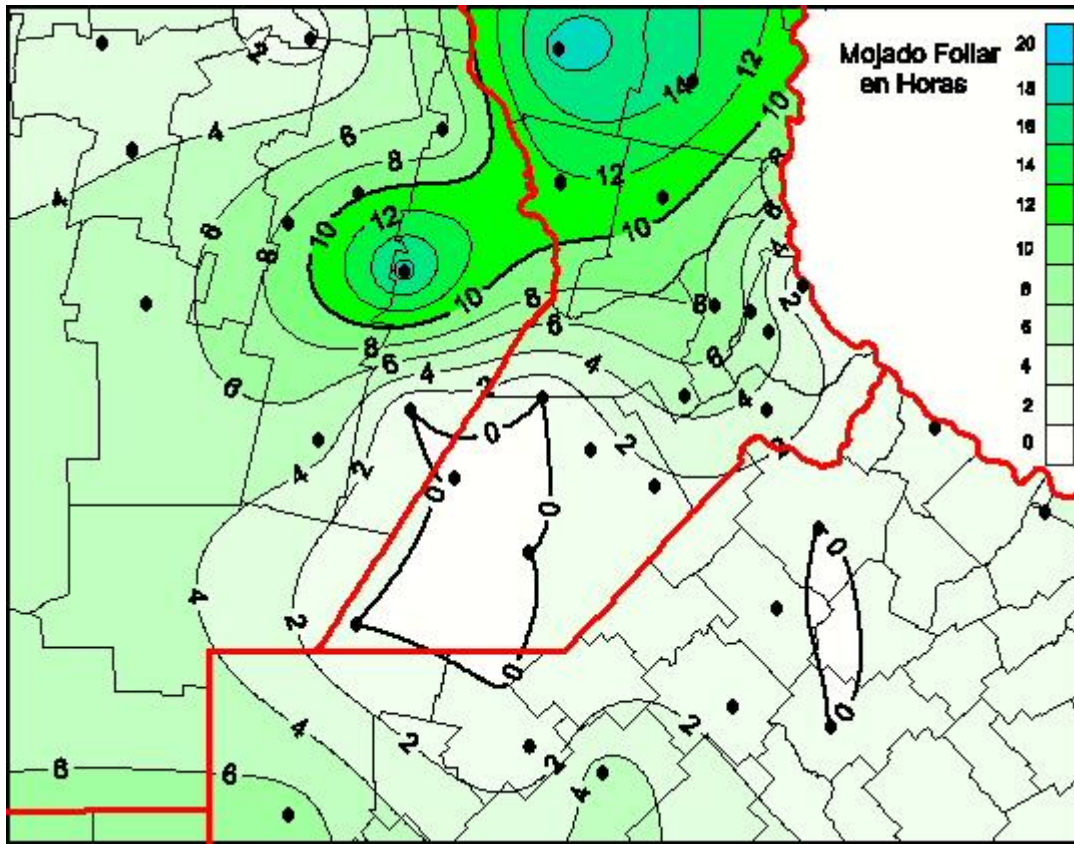

## Humedad de Hoja

Mapa de humedad de hoja de las las últimas 24 horas.  
(Desde las 8:00AM hasta las 8:00AM). Se actualiza a las 10:00hs.