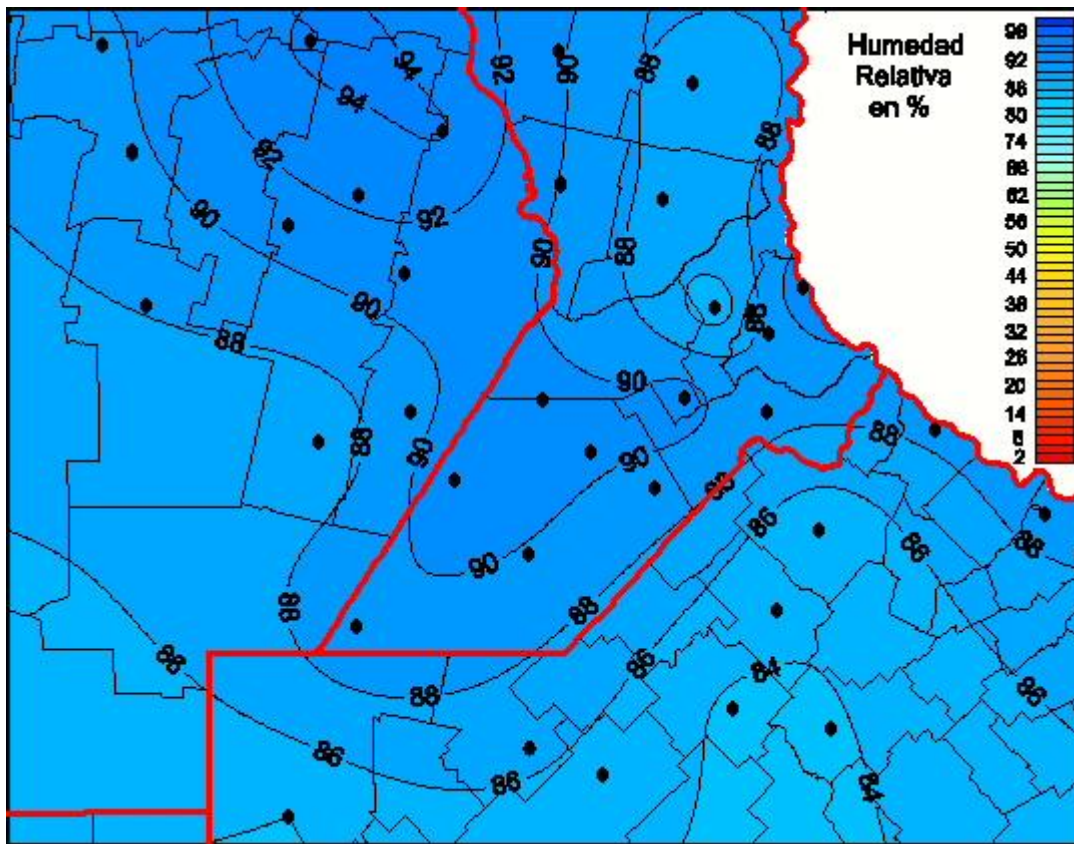

Humedad Relativa

Mapa de humedad relativa de las las últimas 24 horas.
(Desde las 8:00AM hasta las 8:00AM). Se actualiza a las 10:00hs.