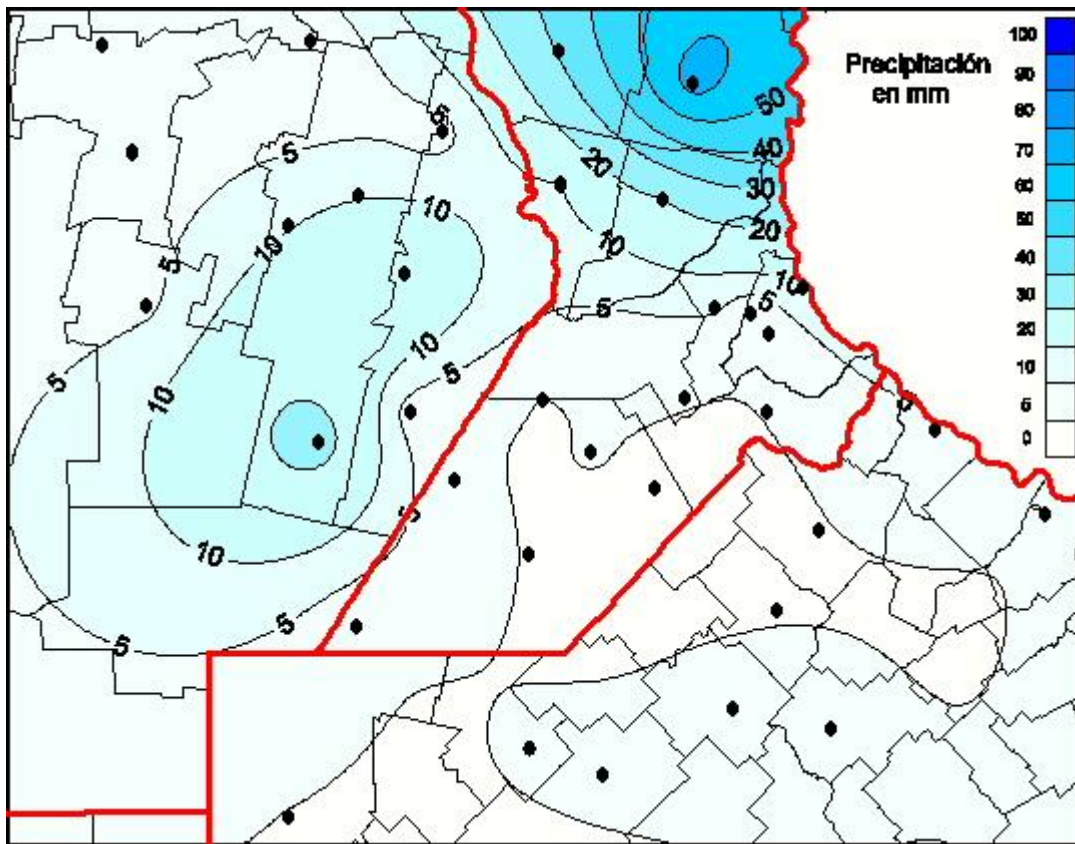

Lluvias

Mapa de precipitación acumulada en las últimas 24 horas.
(Desde las 8:00AM hasta las 8:00AM). Se actualiza a las 10:00hs.