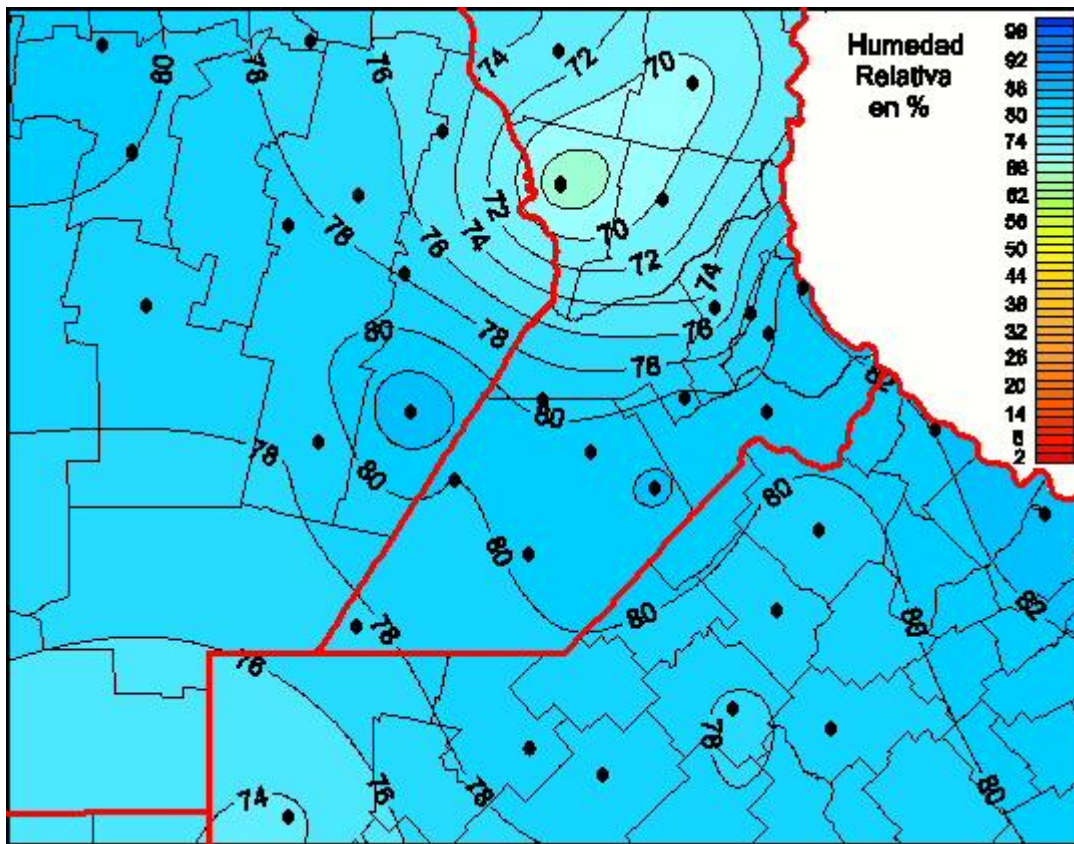

Humedad Relativa

Mapa de humedad relativa de las últimas 72 horas.
(Desde las 8:00AM hasta las 8:00AM). Se actualiza a las 10:00hs.