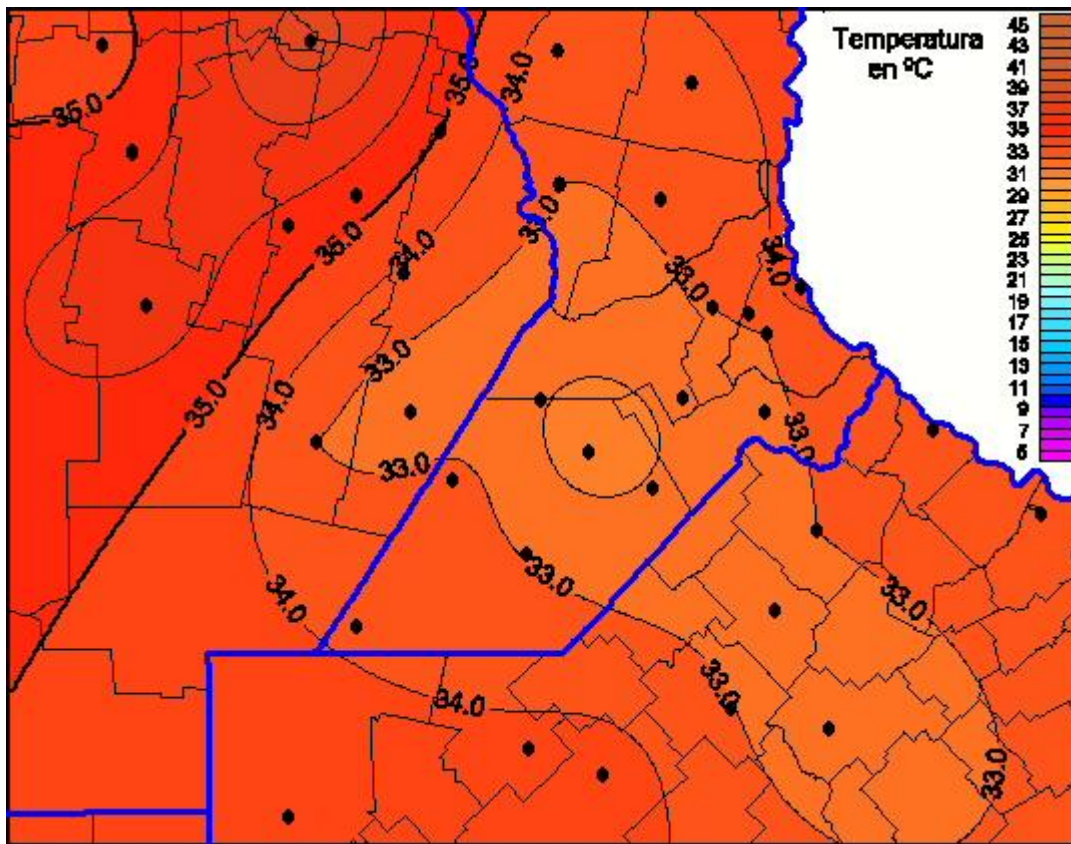

## Temperaturas Máximas

Mapa de temperaturas máximas de las últimas 72 horas.  
(Desde las 8:00AM hasta las 8:00AM). Se actualiza a las 10:00hs.