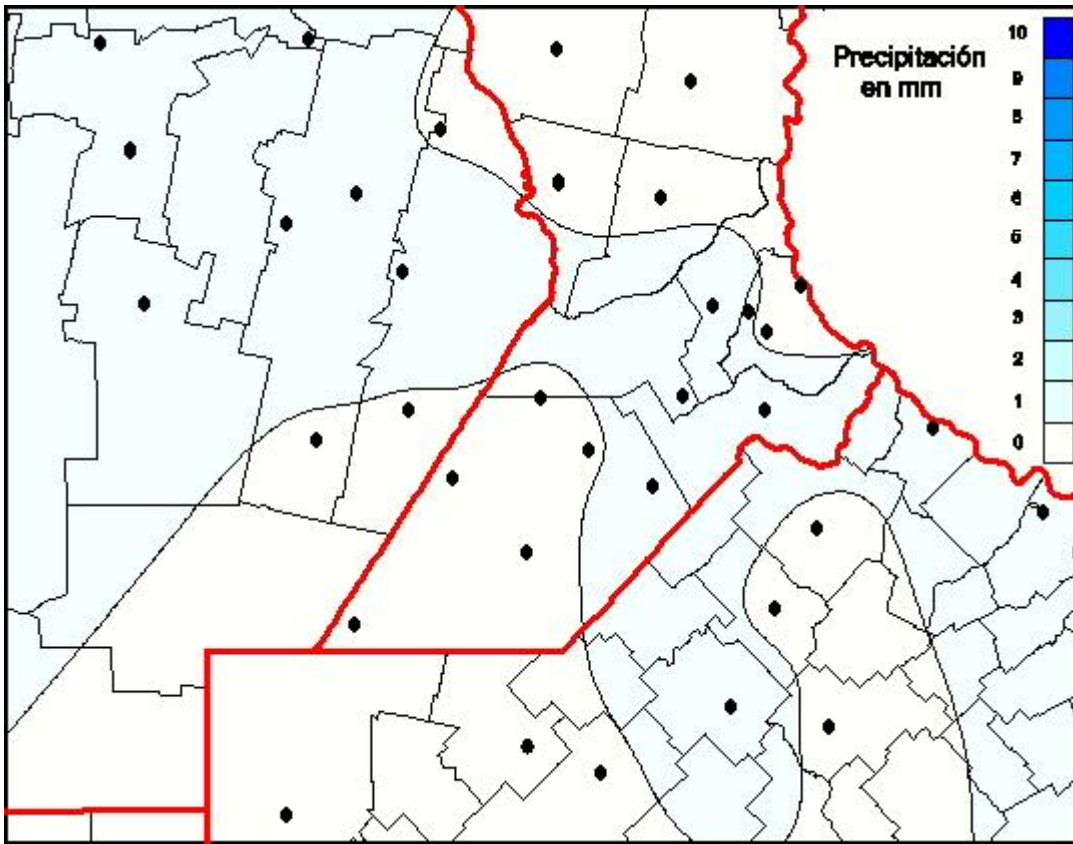

Lluvias

Mapa de precipitación acumulada en las últimas 24 horas.
(Desde las 8:00AM hasta las 8:00AM). Se actualiza a las 10:00hs.