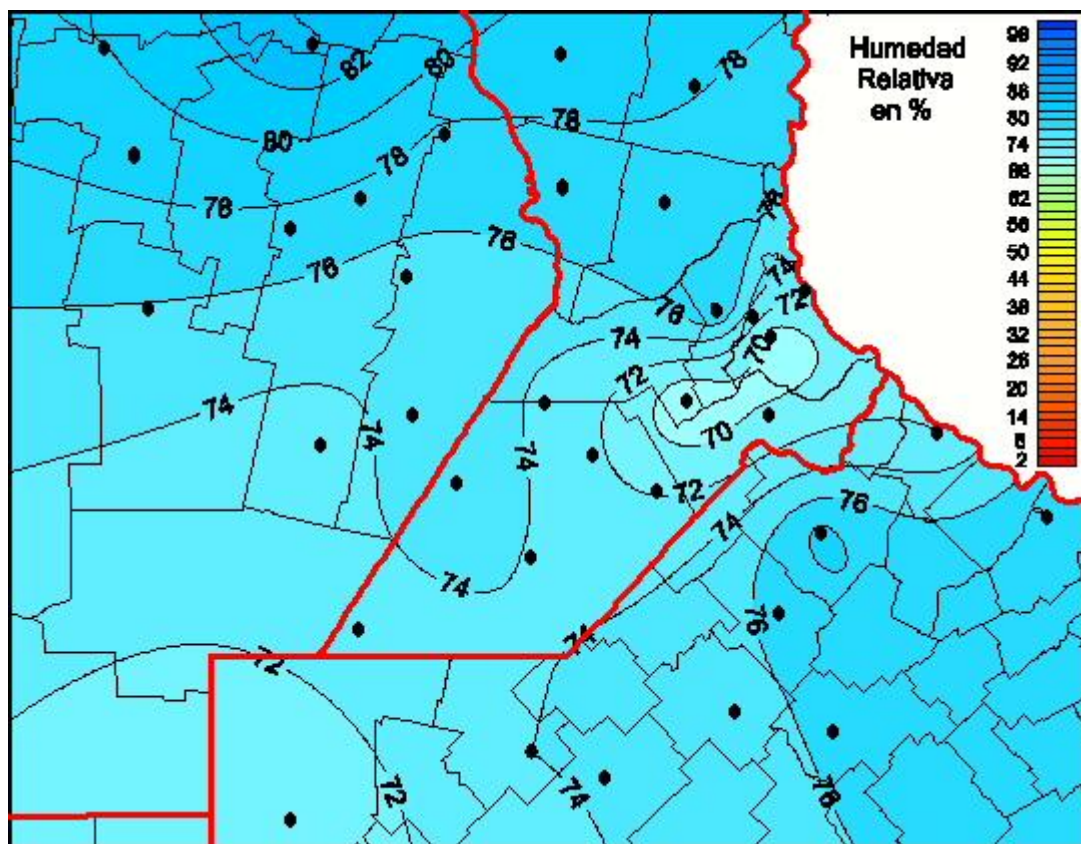

Humedad Relativa

Mapa de humedad relativa de las últimas 24 horas.
(Desde las 8:00AM hasta las 8:00AM). Se actualiza a las 10:00hs.