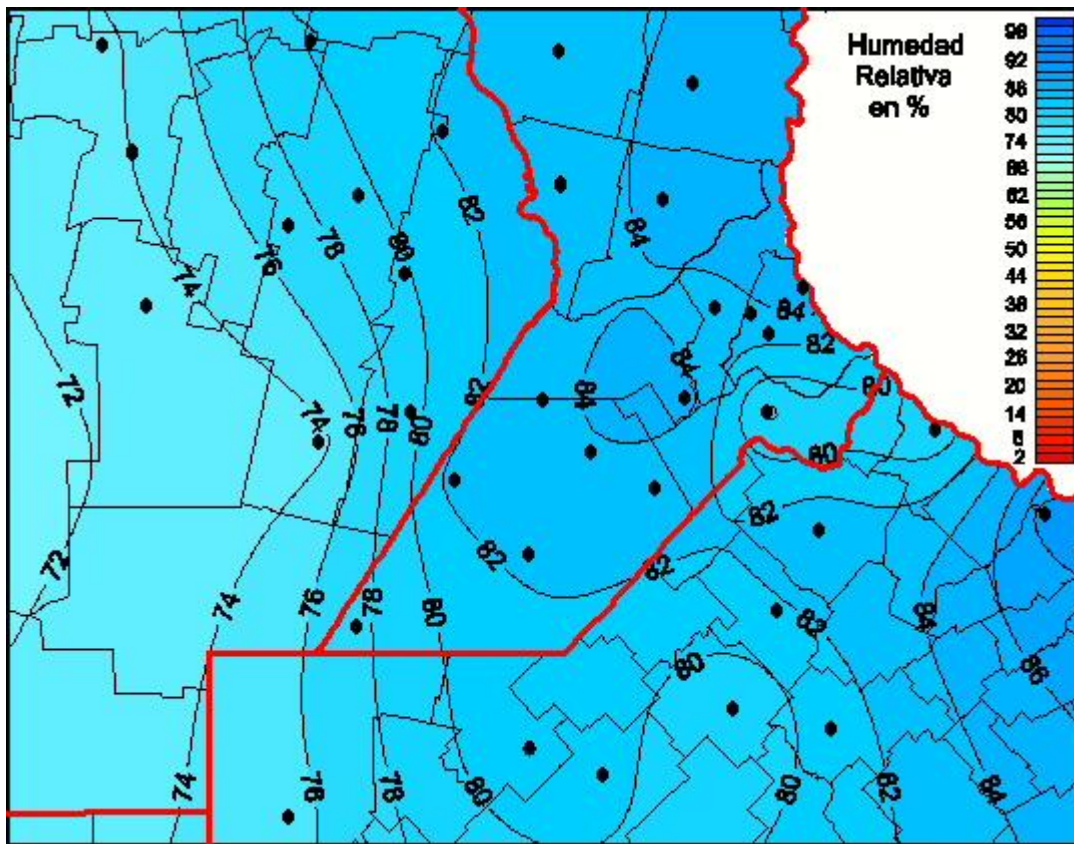

# Humedad Relativa

Mapa de humedad relativa de las las últimas 24 horas.  
(Desde las 8:00AM hasta las 8:00AM). Se actualiza a las 10:00hs.