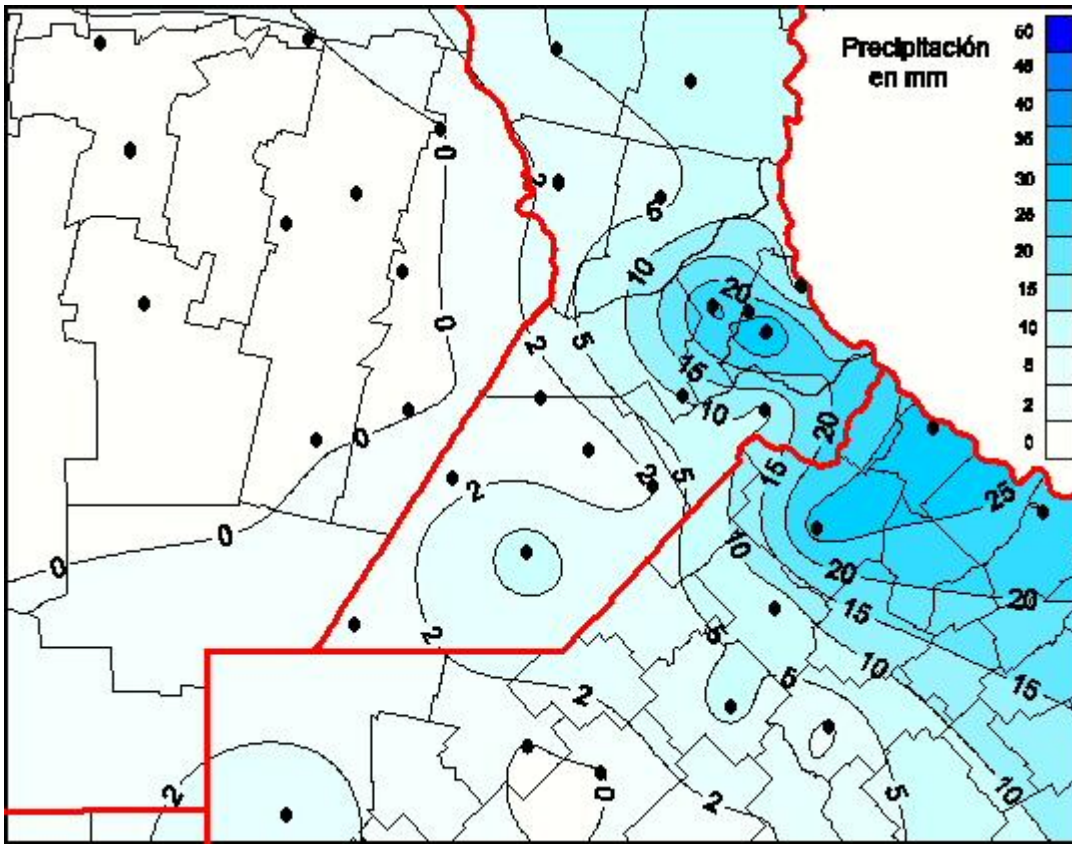

Lluvias

Mapa de precipitación acumulada en las últimas 24 horas.
(Desde las 8:00AM hasta las 8:00AM). Se actualiza a las 10:00hs.