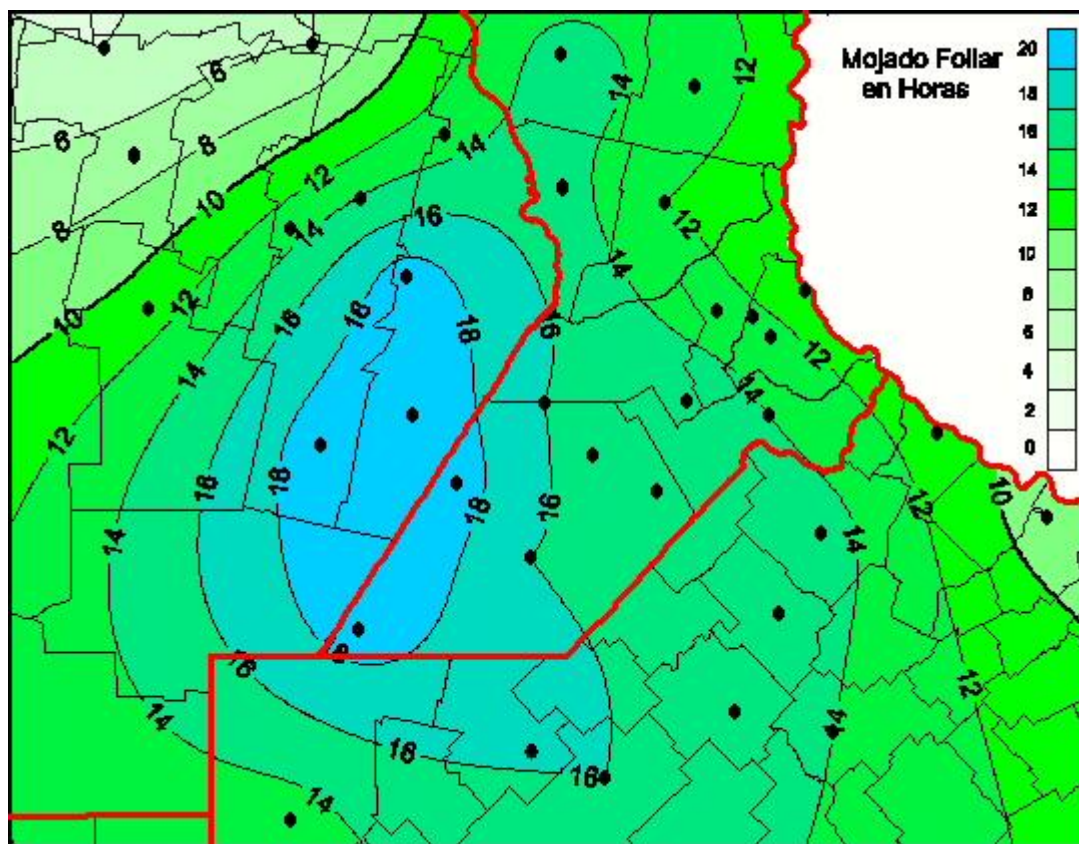

Humedad de Hoja

Mapa de humedad de hoja de las últimas 24 horas.
(Desde las 8:00AM hasta las 8:00AM). Se actualiza a las 10:00hs.