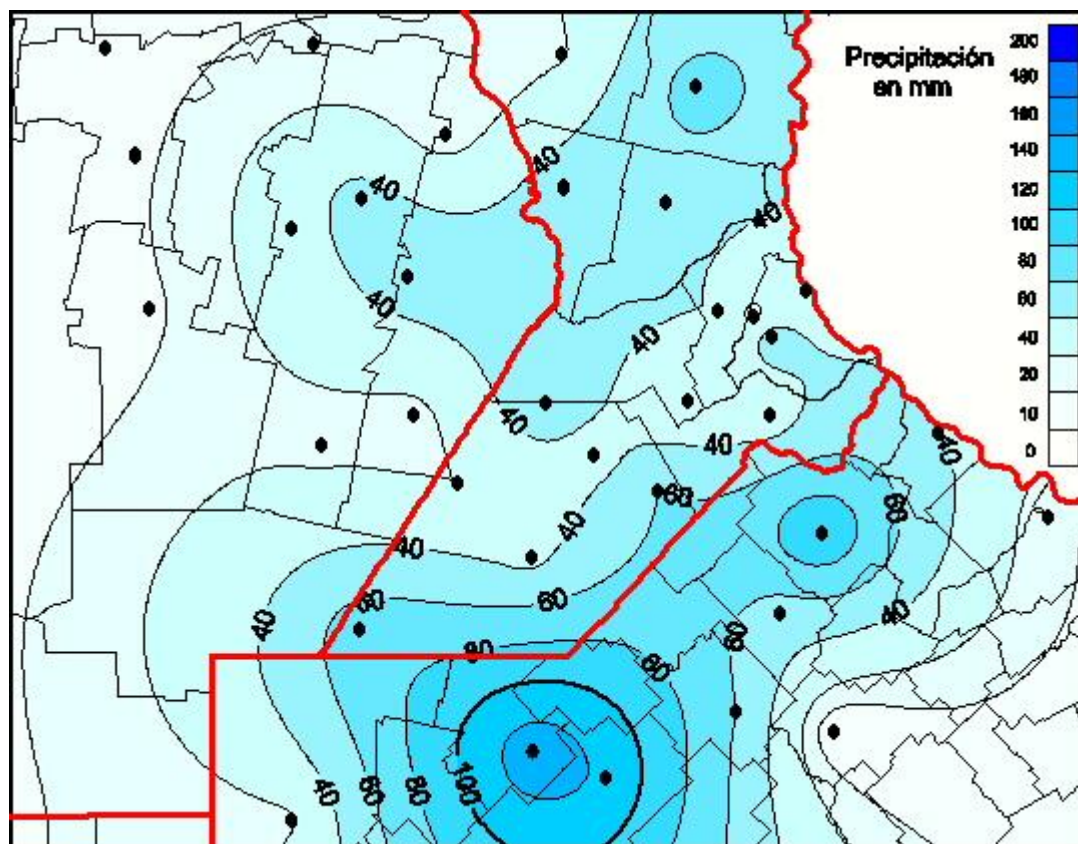

## Lluvias

Mapa de precipitación acumulada en las últimas 24 horas.  
(Desde las 8:00AM hasta las 8:00AM). Se actualiza a las 10:00hs.