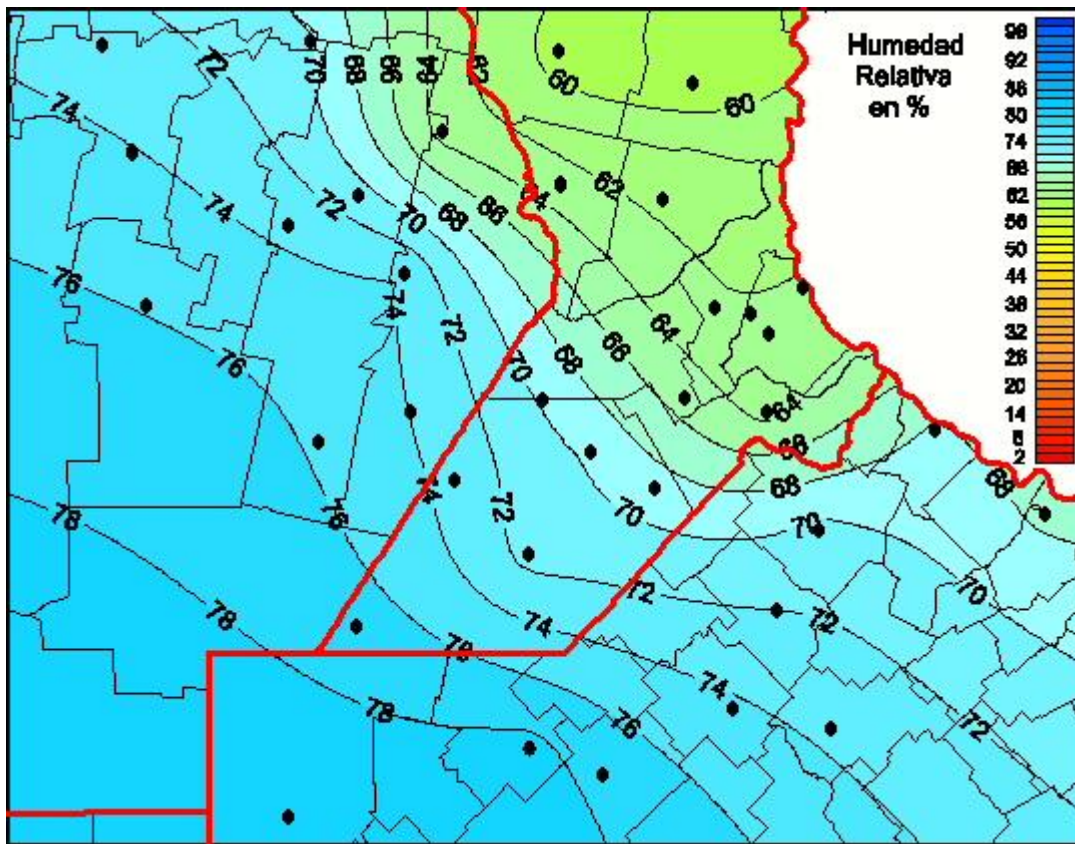

Humedad Relativa

Mapa de humedad relativa de las las últimas 24 horas.
(Desde las 8:00AM hasta las 8:00AM). Se actualiza a las 10:00hs.