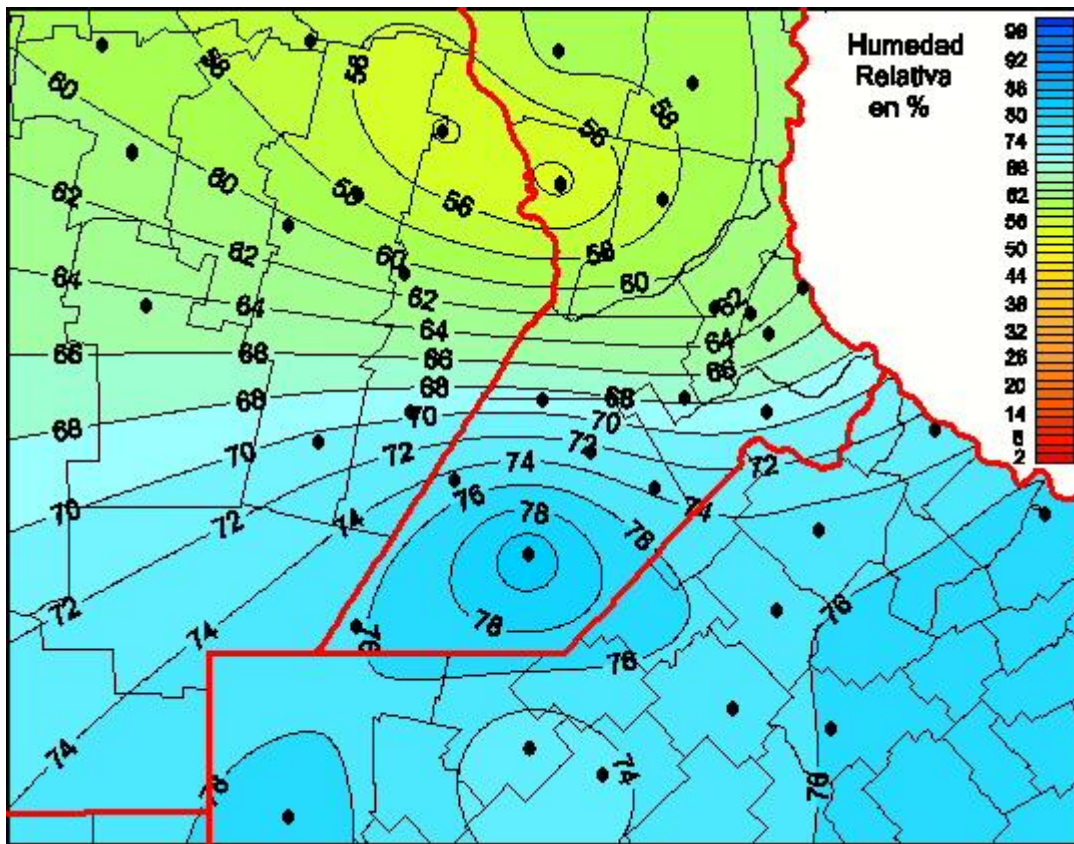

Humedad Relativa

Mapa de humedad relativa de las últimas 24 horas.
(Desde las 8:00AM hasta las 8:00AM). Se actualiza a las 10:00hs.