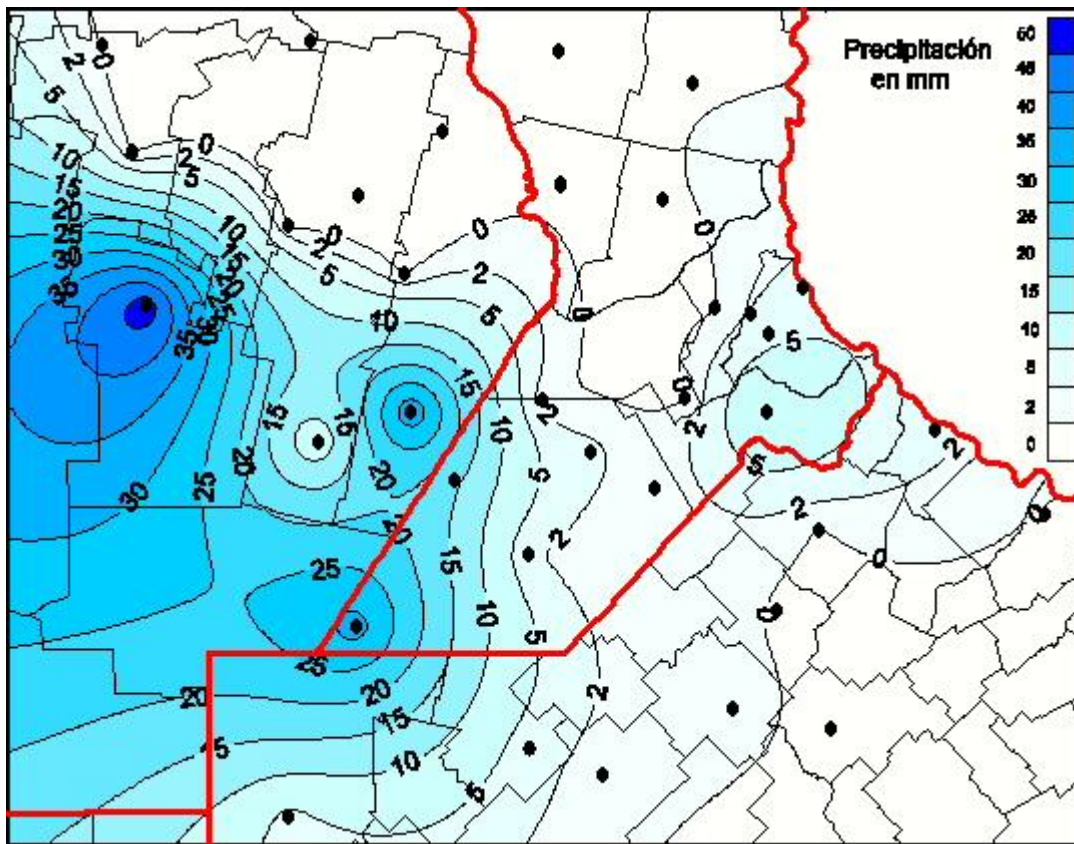

Lluvias

Mapa de precipitación acumulada en las últimas 24 horas.
(Desde las 8:00AM hasta las 8:00AM). Se actualiza a las 10:00hs.