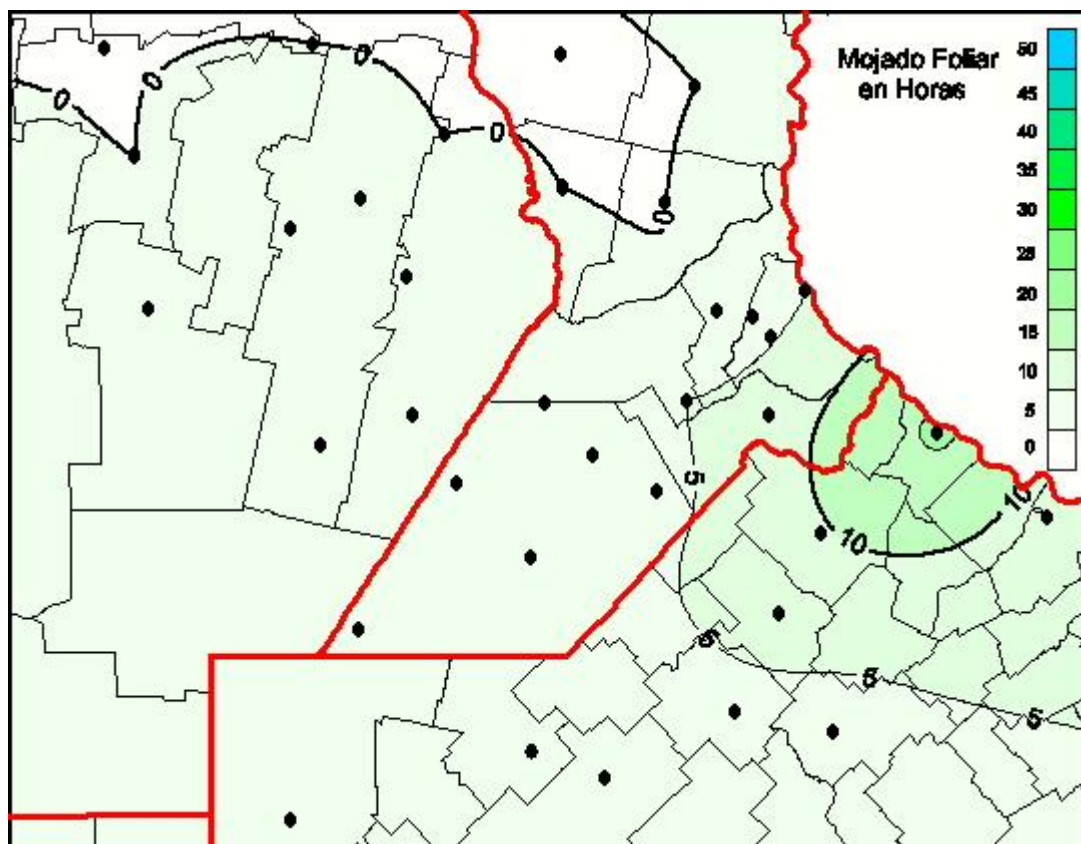

Humedad de Hoja

Mapa de humedad de hoja de las últimas 24 horas.
(Desde las 8:00AM hasta las 8:00AM). Se actualiza a las 10:00hs.