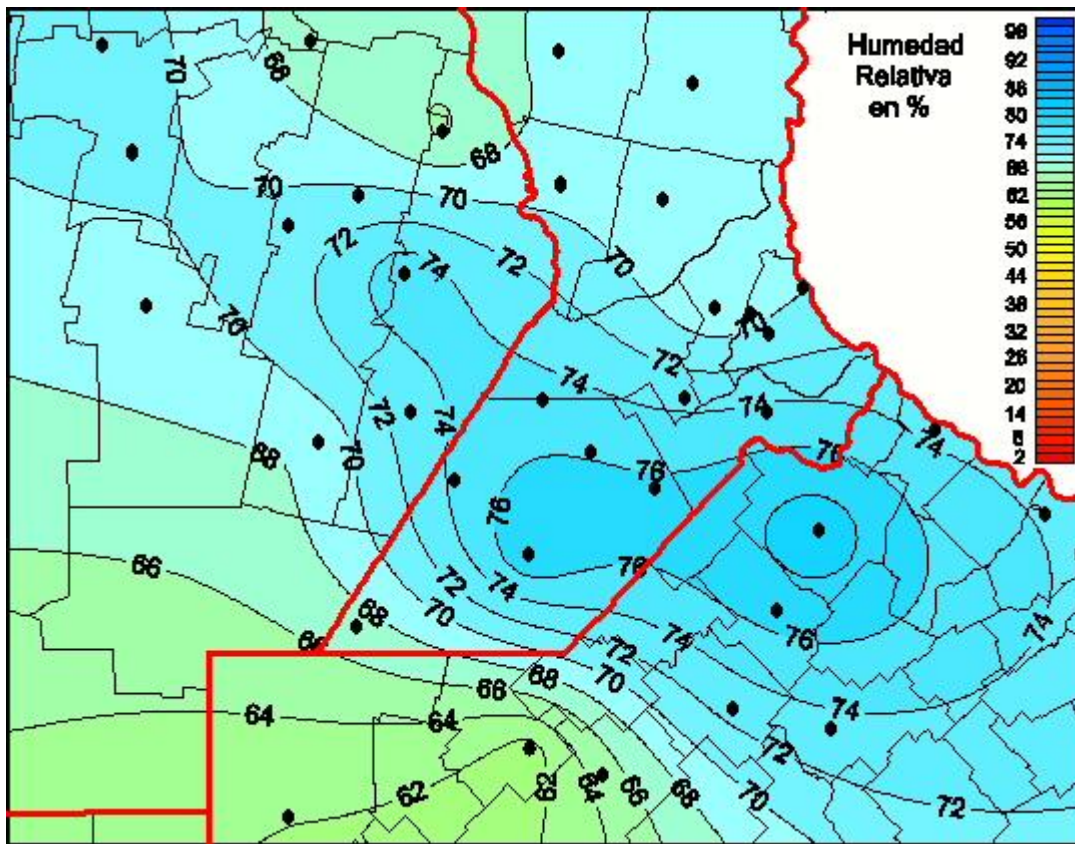

# Humedad Relativa

Mapa de humedad relativa de las las últimas 24 horas.  
(Desde las 8:00AM hasta las 8:00AM). Se actualiza a las 10:00hs.