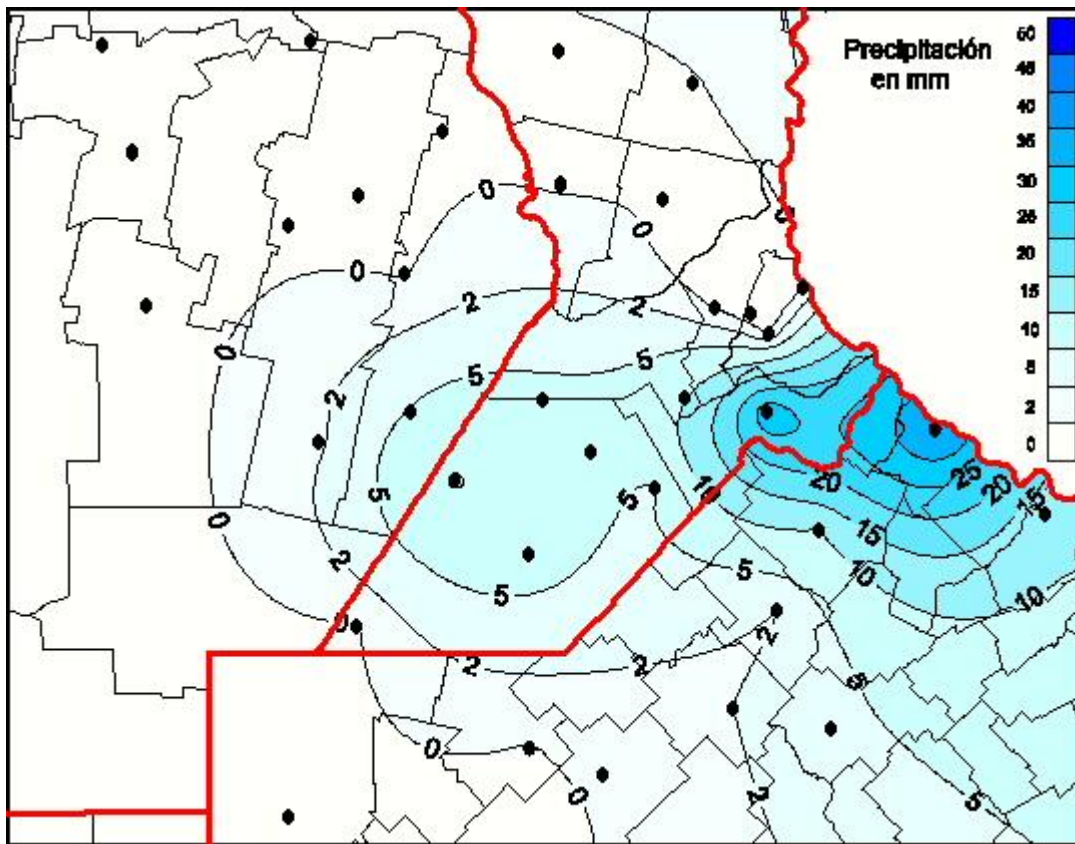

Lluvias

Mapa de precipitación acumulada en las últimas 24 horas.
(Desde las 8:00AM hasta las 8:00AM). Se actualiza a las 10:00hs.