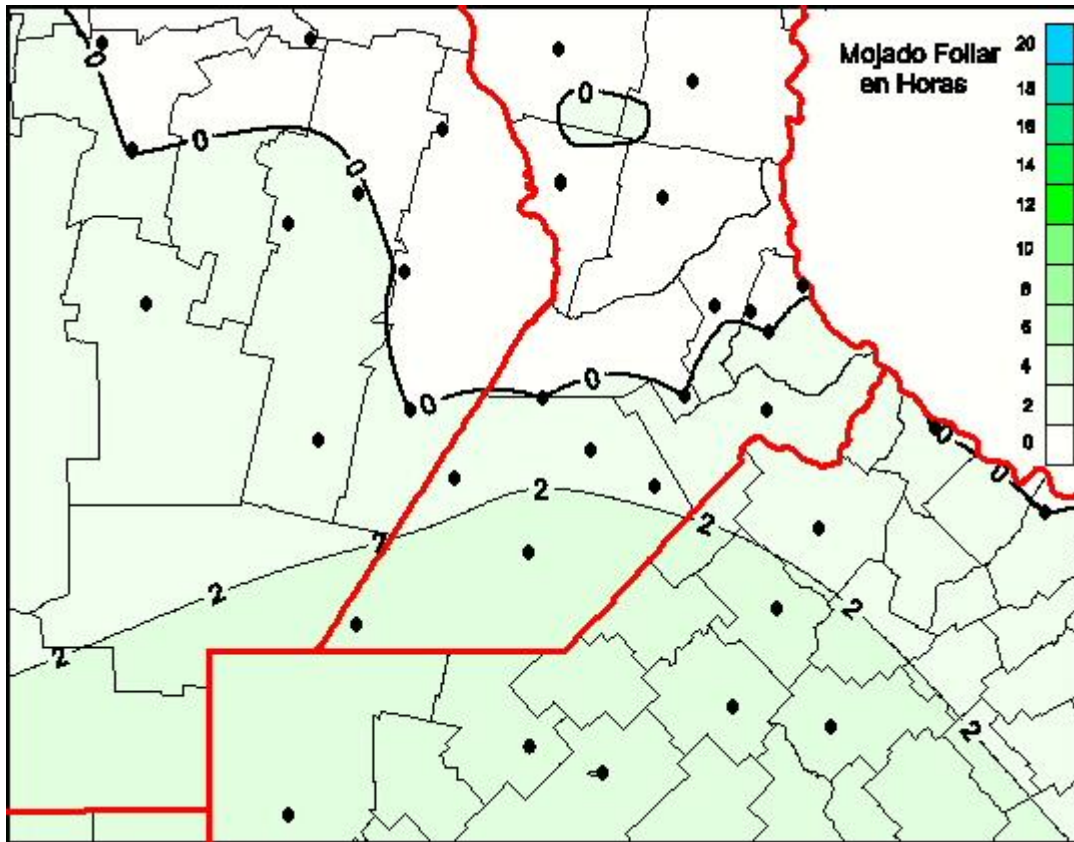

Humedad de Hoja

Mapa de humedad de hoja de las las últimas 24 horas.
(Desde las 8:00AM hasta las 8:00AM). Se actualiza a las 10:00hs.