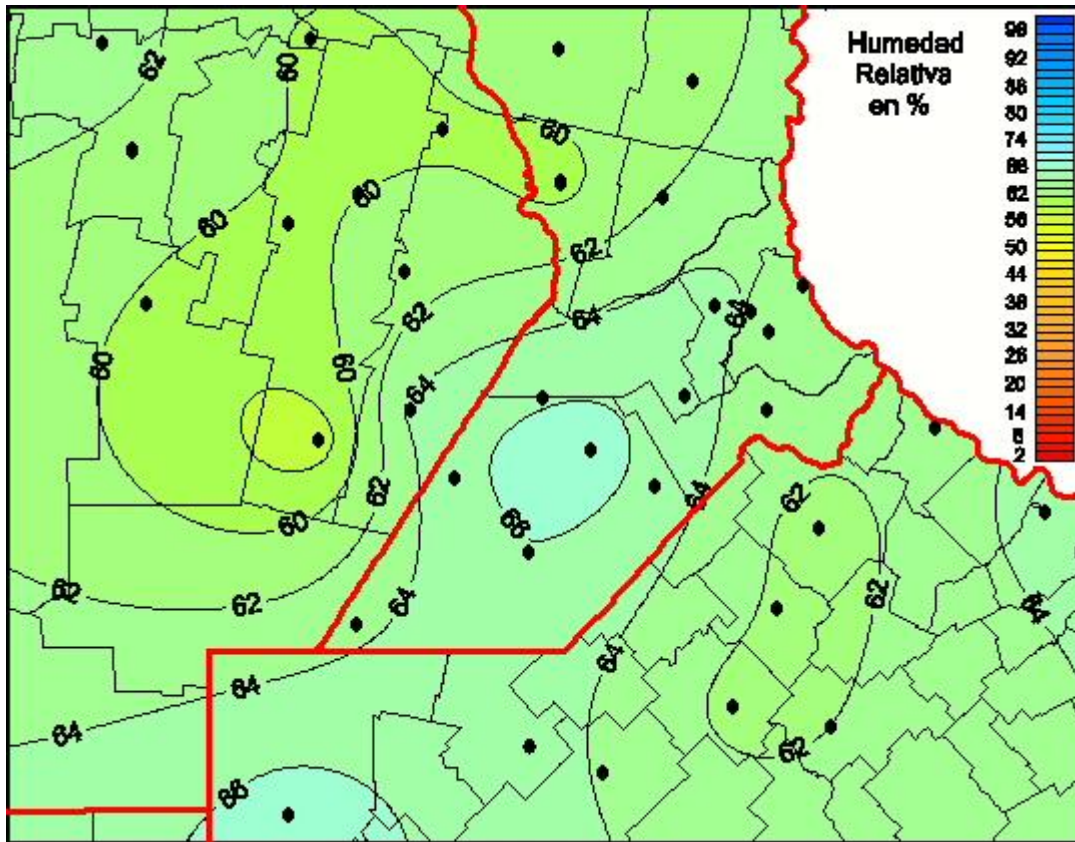

Humedad Relativa

Mapa de humedad relativa de las últimas 24 horas.
(Desde las 8:00AM hasta las 8:00AM). Se actualiza a las 10:00hs.