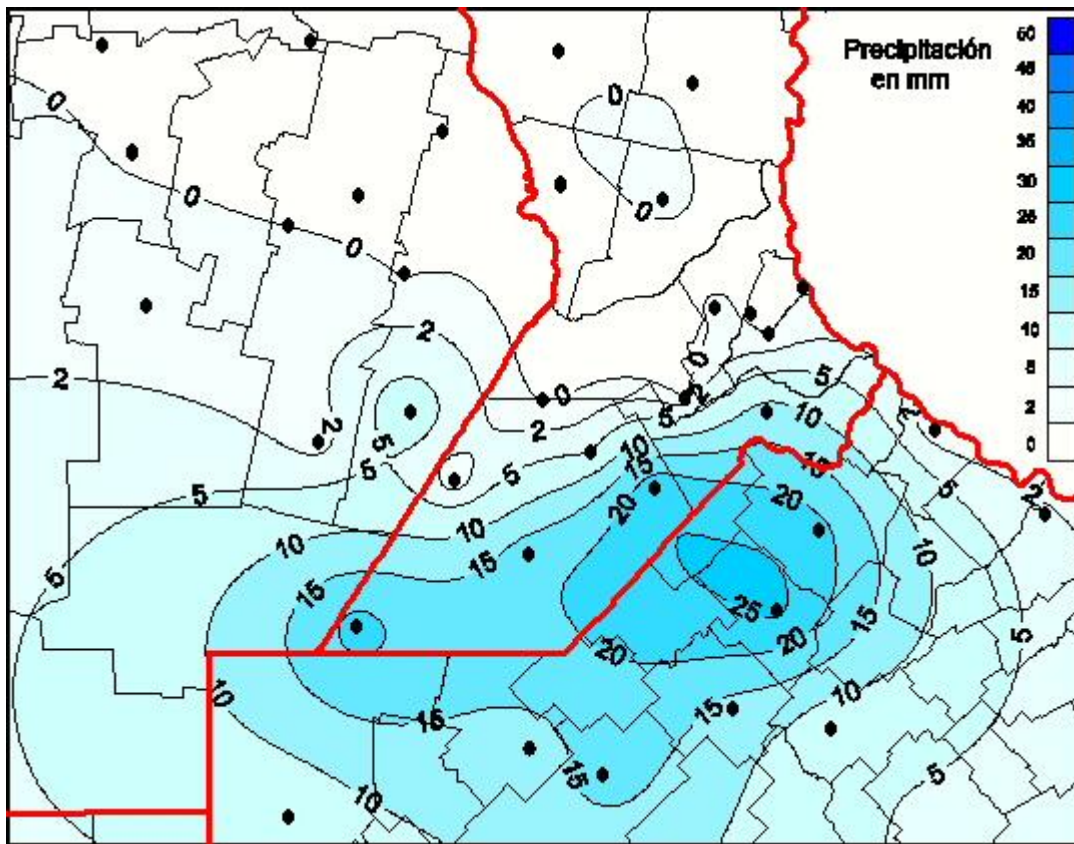

Lluvias

Mapa de precipitación acumulada en las últimas 24 horas.
(Desde las 8:00AM hasta las 8:00AM). Se actualiza a las 10:00hs.