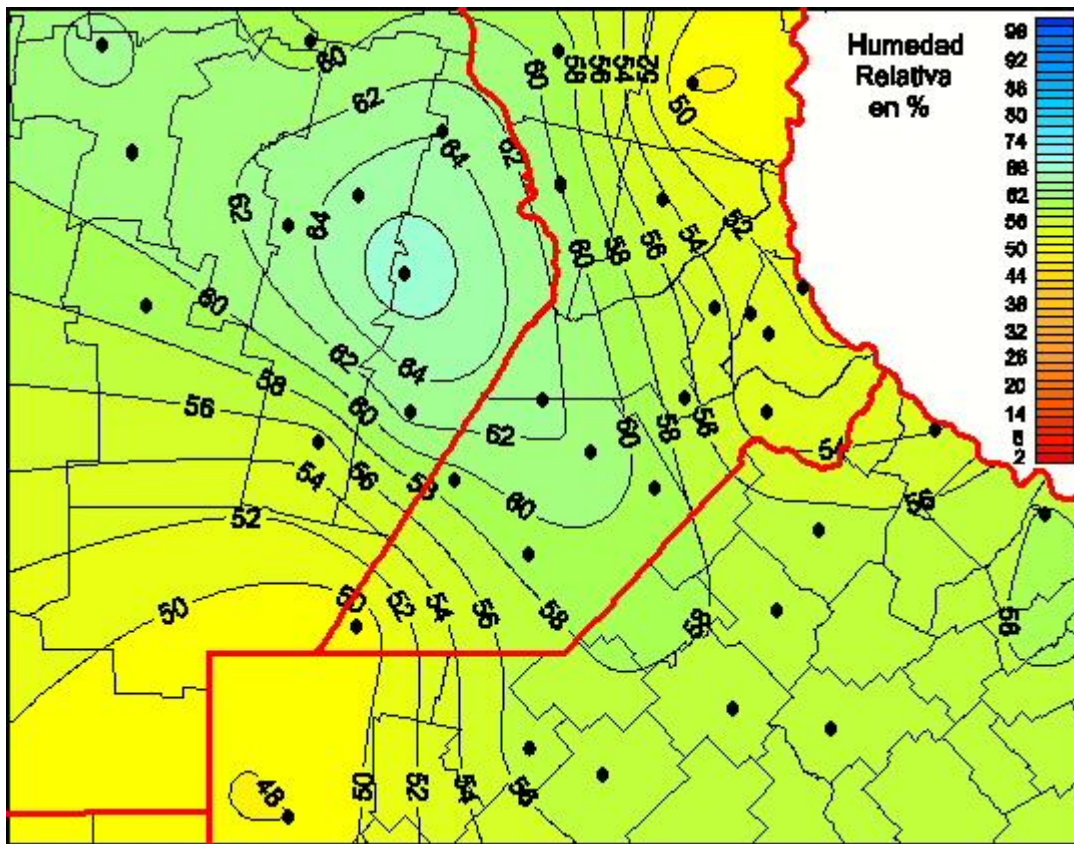

Humedad Relativa

Mapa de humedad relativa de las últimas 72 horas.
(Desde las 8:00AM hasta las 8:00AM). Se actualiza a las 10:00hs.