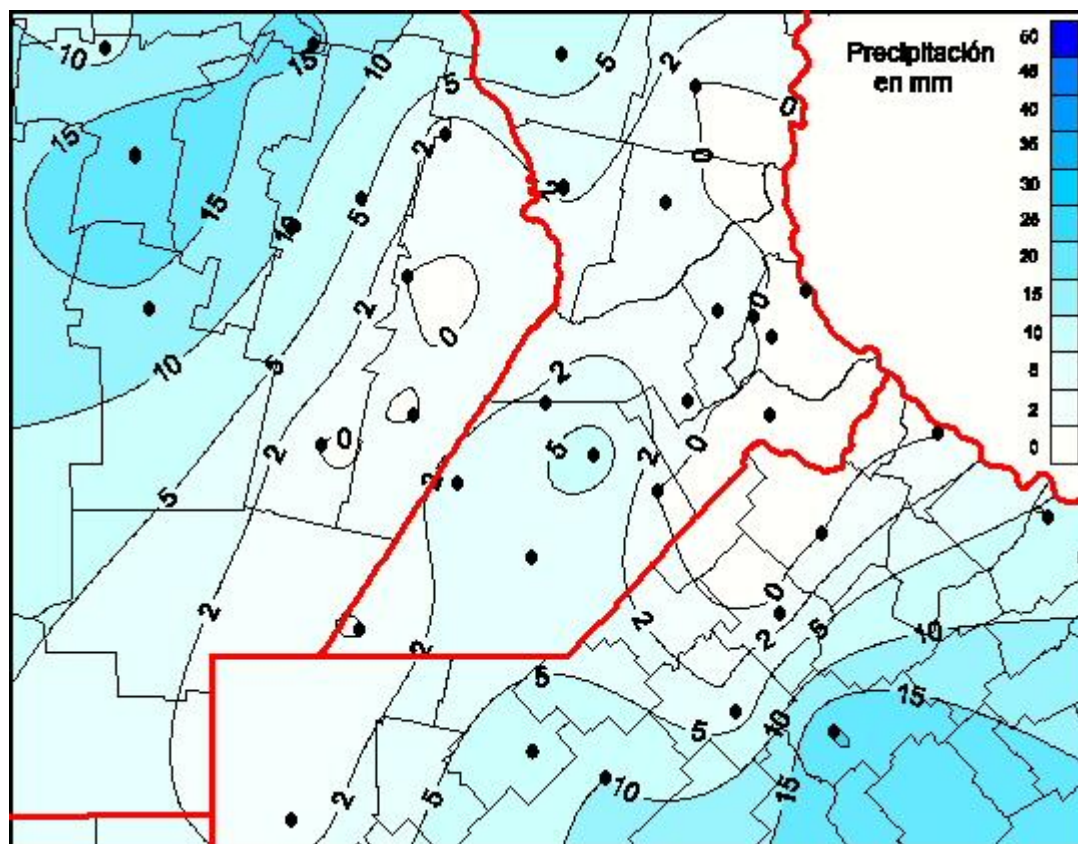

Lluvias

Mapa de precipitación acumulada en las últimas 72 horas.
(Desde las 8:00AM hasta las 8:00AM). Se actualiza a las 10:00hs.