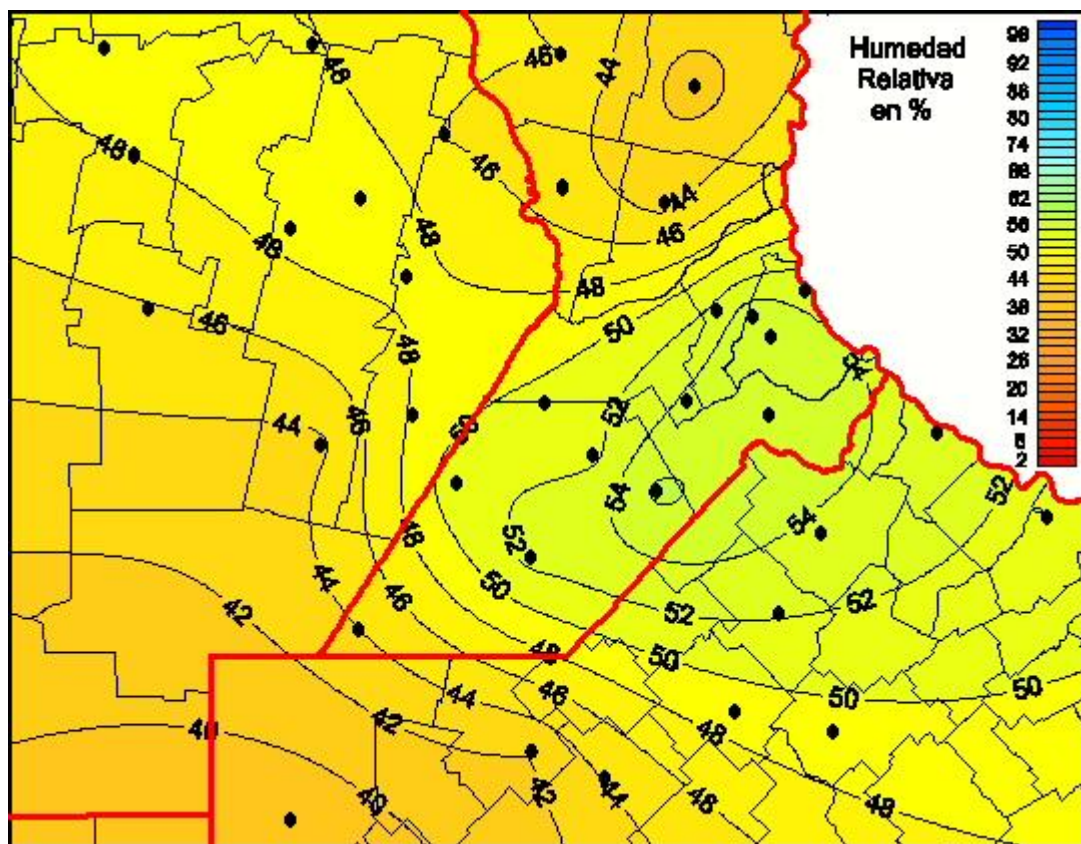

Humedad Relativa

Mapa de humedad relativa de las las últimas 24 horas.
(Desde las 8:00AM hasta las 8:00AM). Se actualiza a las 10:00hs.