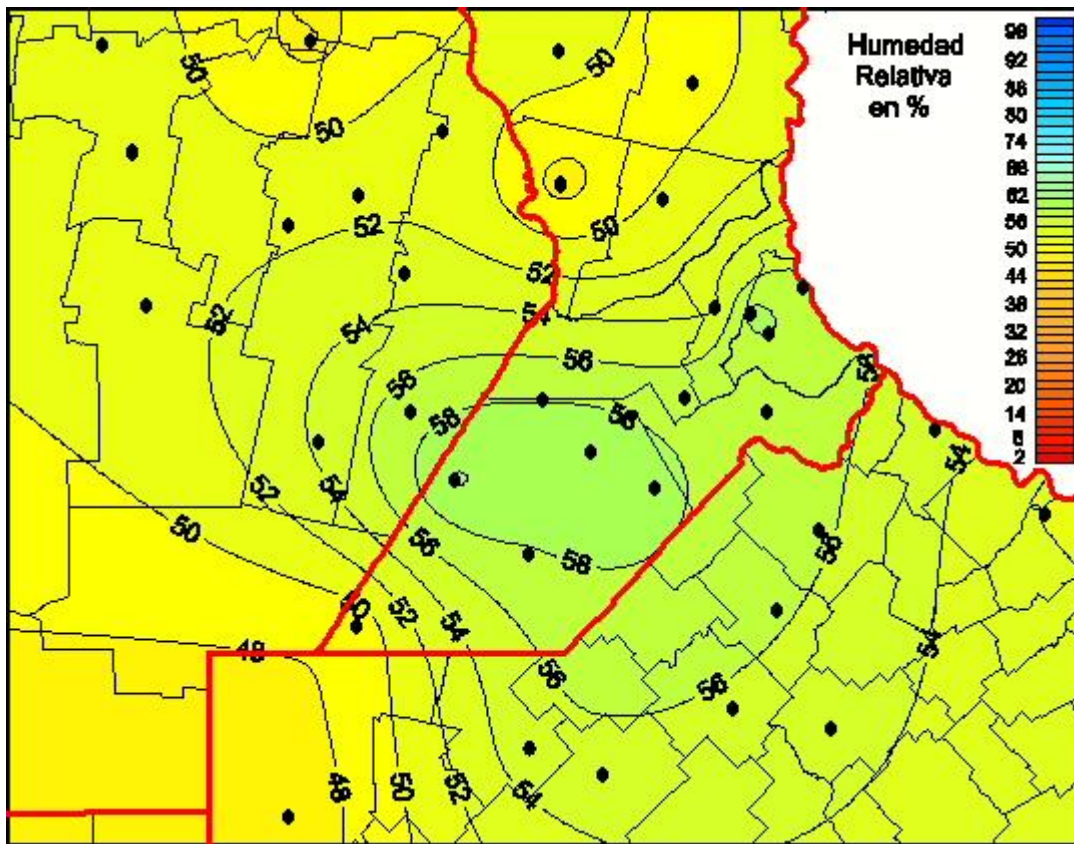

Humedad Relativa

Mapa de humedad relativa de las las últimas 24 horas.
(Desde las 8:00AM hasta las 8:00AM). Se actualiza a las 10:00hs.