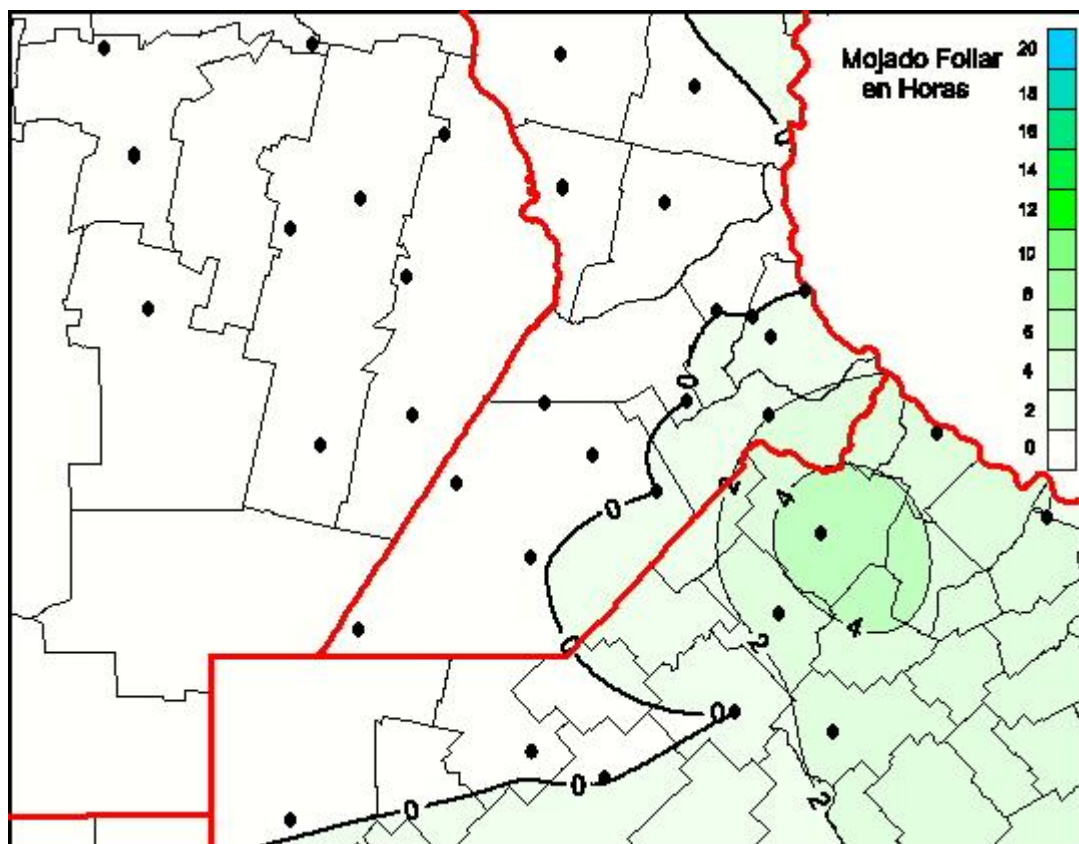

## Humedad de Hoja

Mapa de humedad de hoja de las últimas 24 horas.  
(Desde las 8:00AM hasta las 8:00AM). Se actualiza a las 10:00hs.