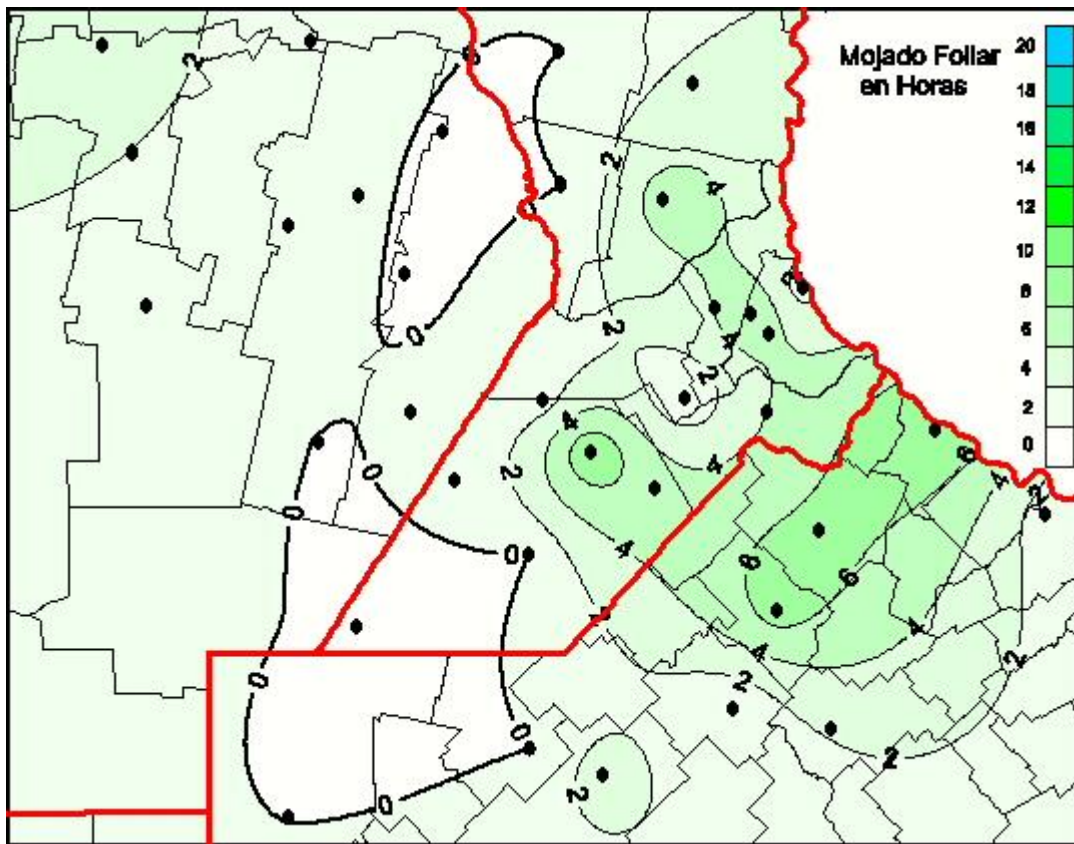

## Humedad de Hoja

Mapa de humedad de hoja de las las últimas 72 horas.  
(Desde las 8:00AM hasta las 8:00AM). Se actualiza a las 10:00hs.