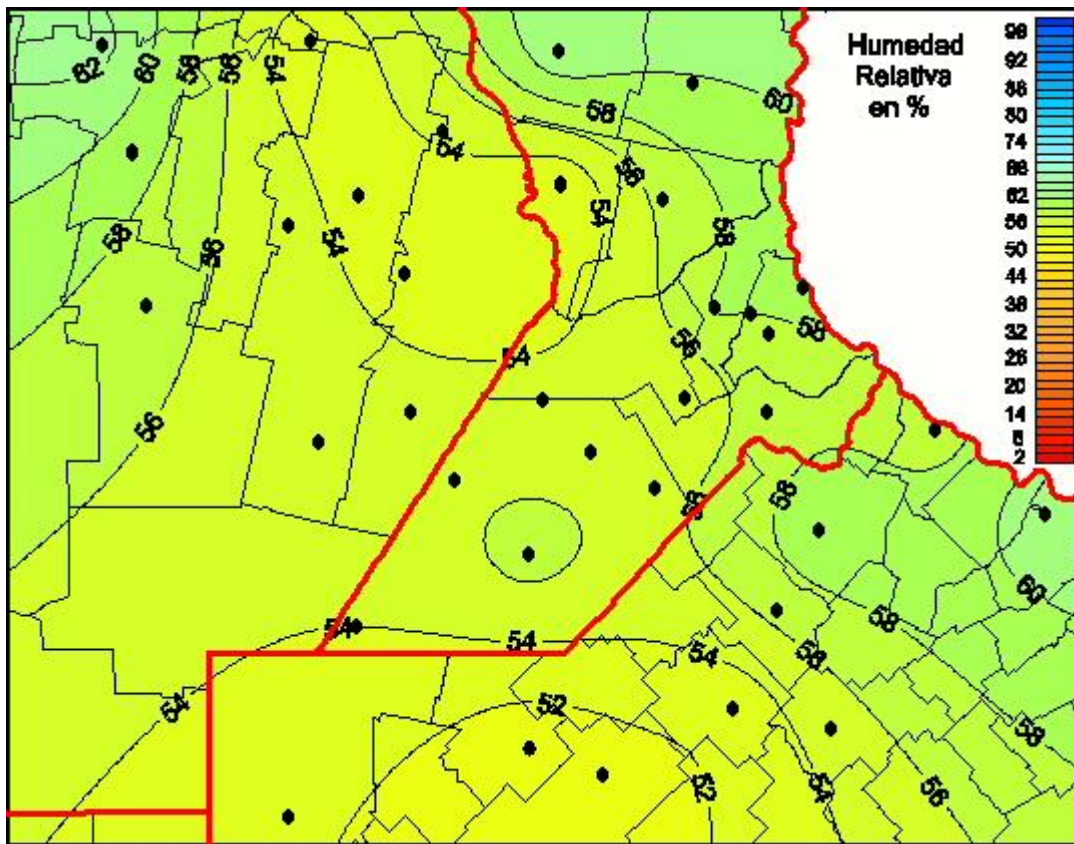

## Humedad Relativa

Mapa de humedad relativa de las las últimas 72 horas.  
(Desde las 8:00AM hasta las 8:00AM). Se actualiza a las 10:00hs.