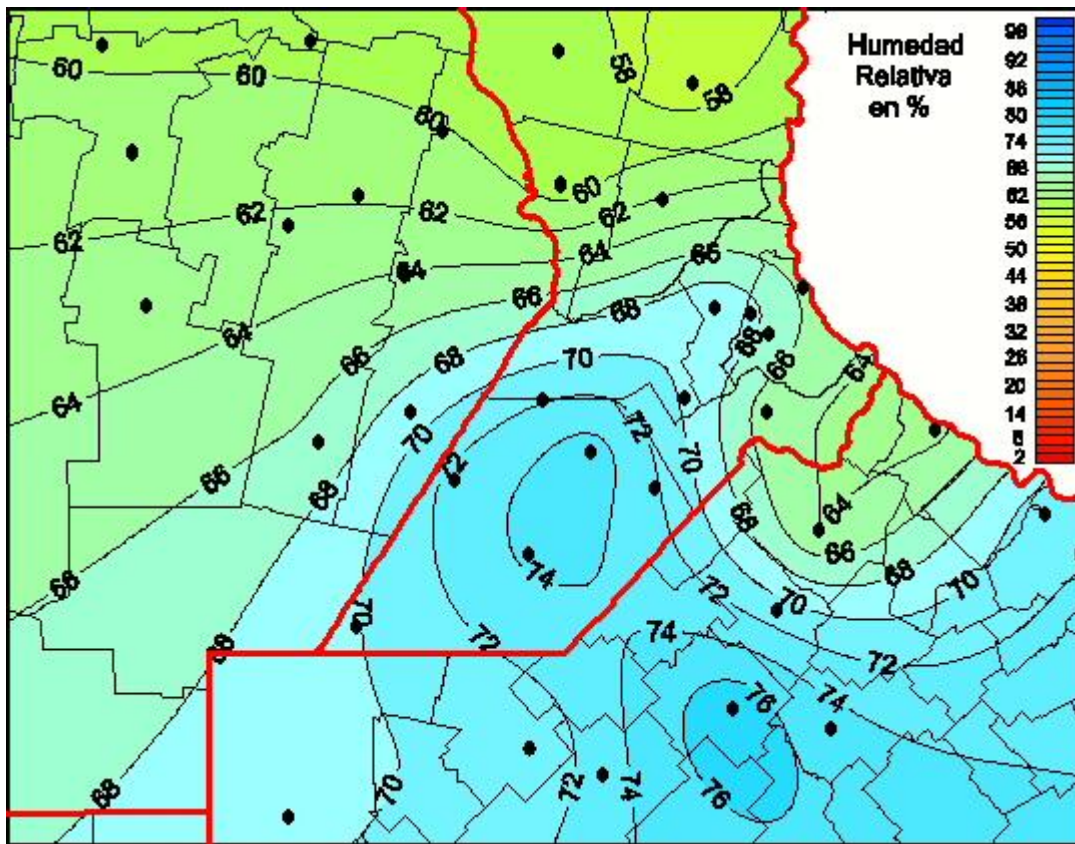

Humedad Relativa

Mapa de humedad relativa de las las últimas 24 horas.
(Desde las 8:00AM hasta las 8:00AM). Se actualiza a las 10:00hs.