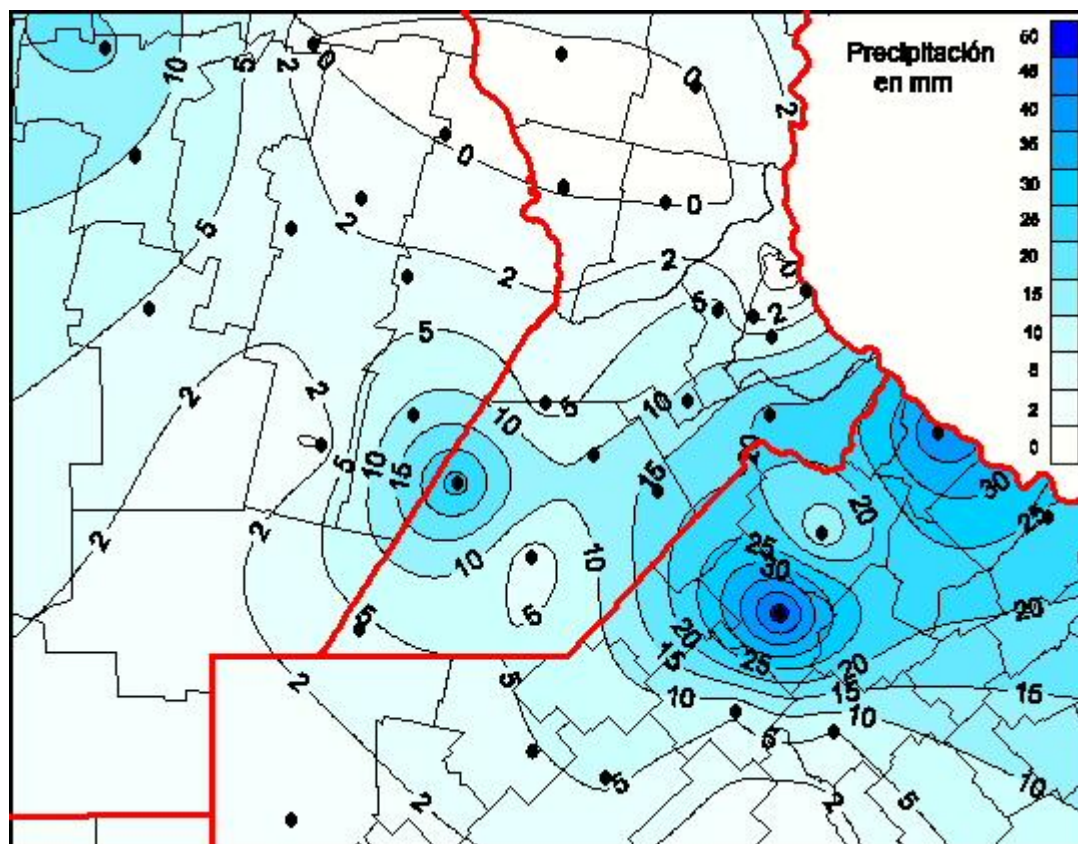

Lluvias

Mapa de precipitación acumulada en las últimas 24 horas.
(Desde las 8:00AM hasta las 8:00AM). Se actualiza a las 10:00hs.