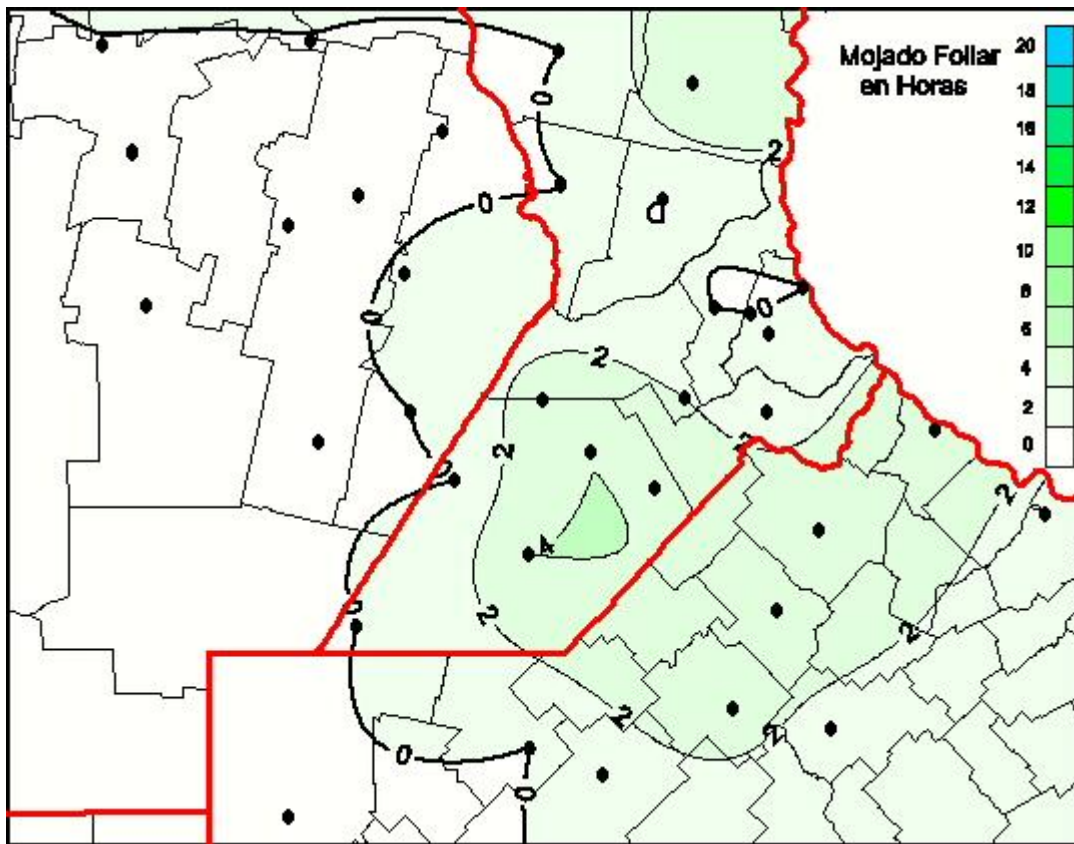

Humedad de Hoja

Mapa de humedad de hoja de las últimas 24 horas.
(Desde las 8:00AM hasta las 8:00AM). Se actualiza a las 10:00hs.