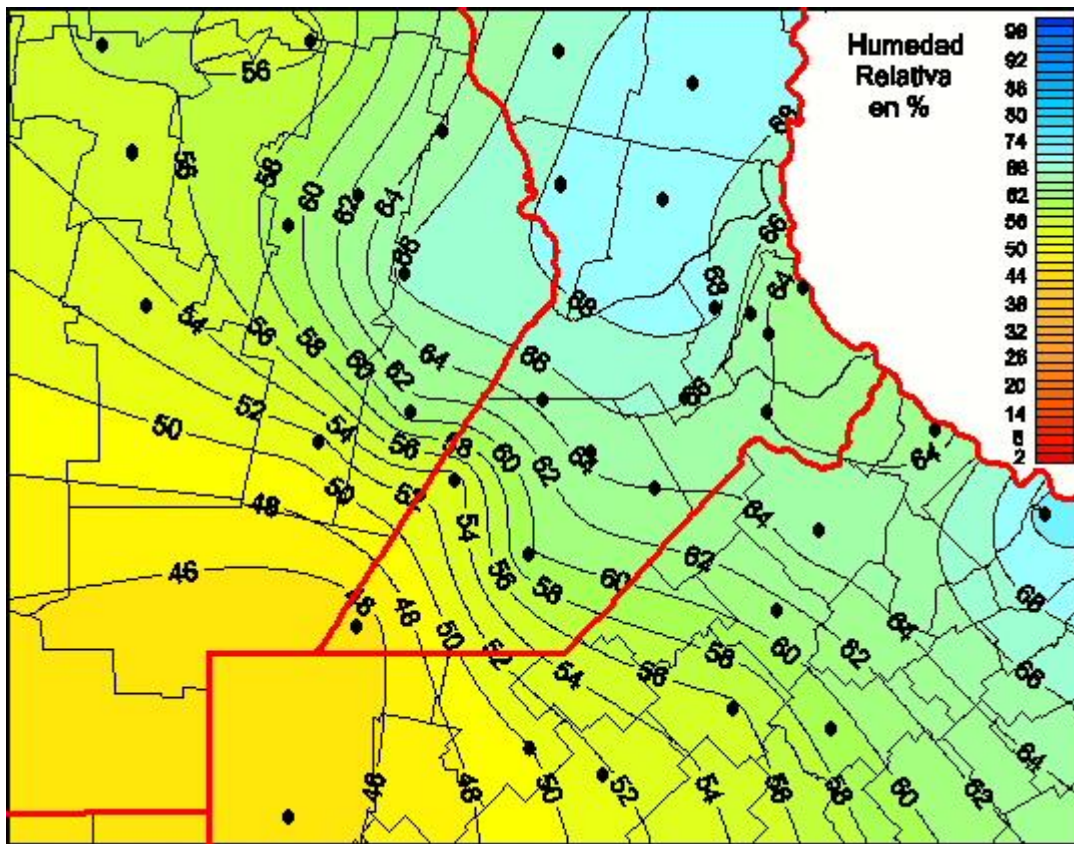

Humedad Relativa

Mapa de humedad relativa de las últimas 24 horas.
(Desde las 8:00AM hasta las 8:00AM). Se actualiza a las 10:00hs.