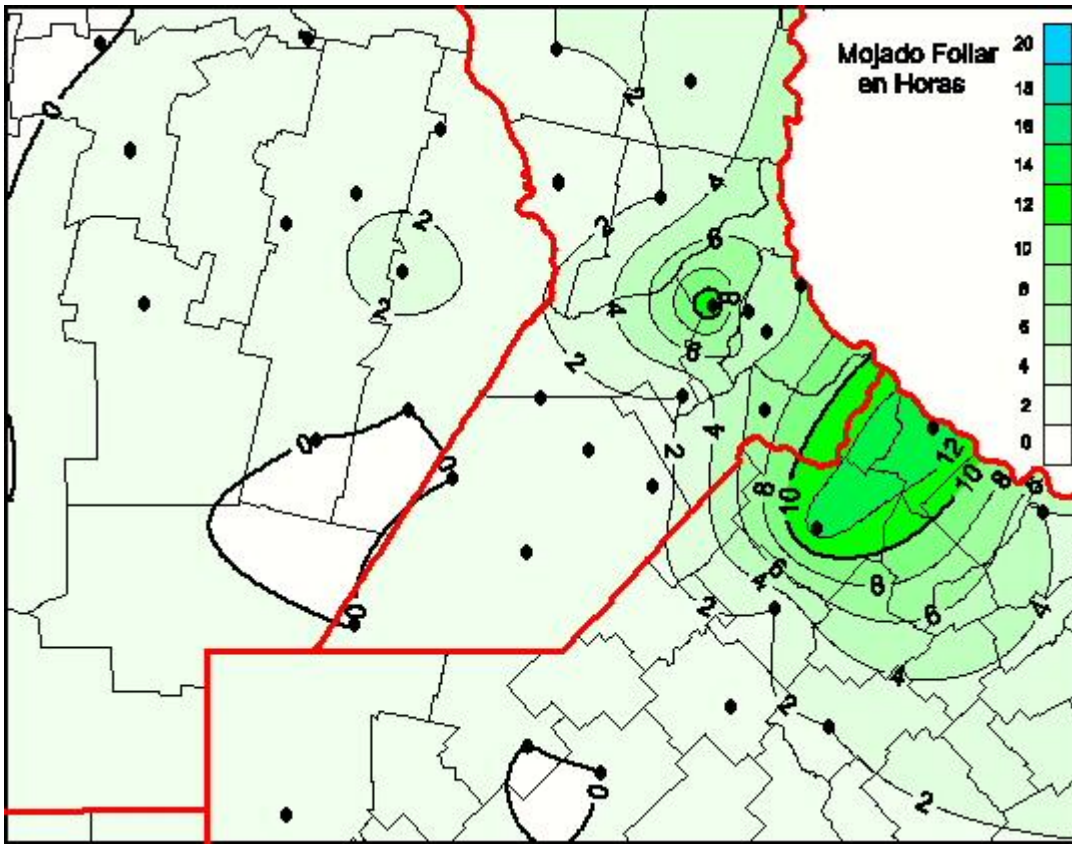

## Humedad de Hoja

Mapa de humedad de hoja de las últimas 24 horas.  
(Desde las 8:00AM hasta las 8:00AM). Se actualiza a las 10:00hs.