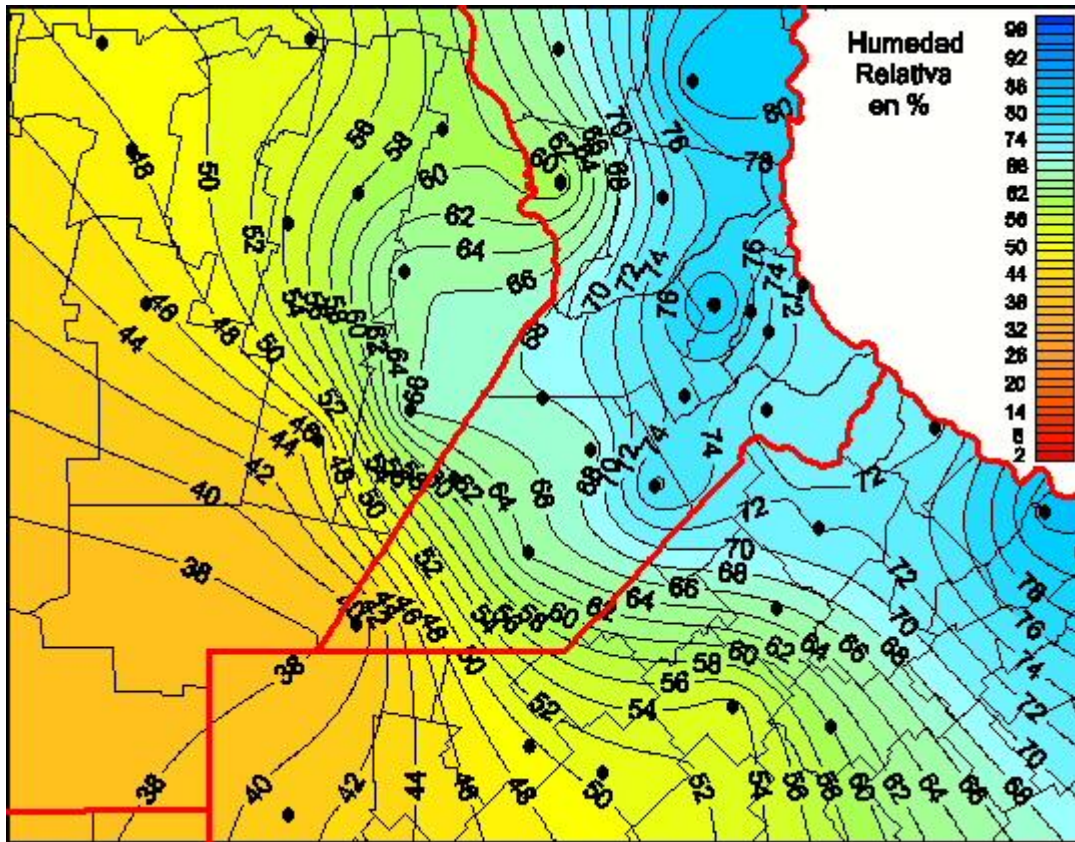

Humedad Relativa

Mapa de humedad relativa de las últimas 24 horas.
(Desde las 8:00AM hasta las 8:00AM). Se actualiza a las 10:00hs.