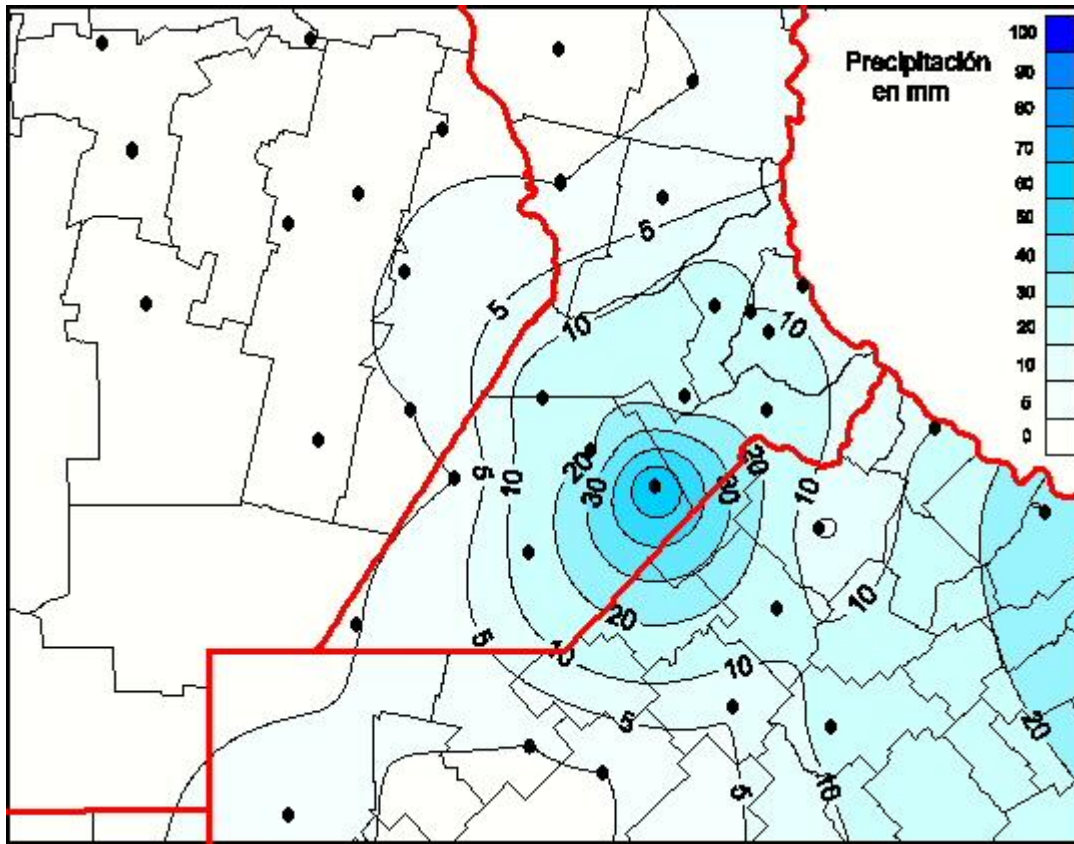

Lluvias

Mapa de precipitación acumulada en las últimas 24 horas.
(Desde las 8:00AM hasta las 8:00AM). Se actualiza a las 10:00hs.