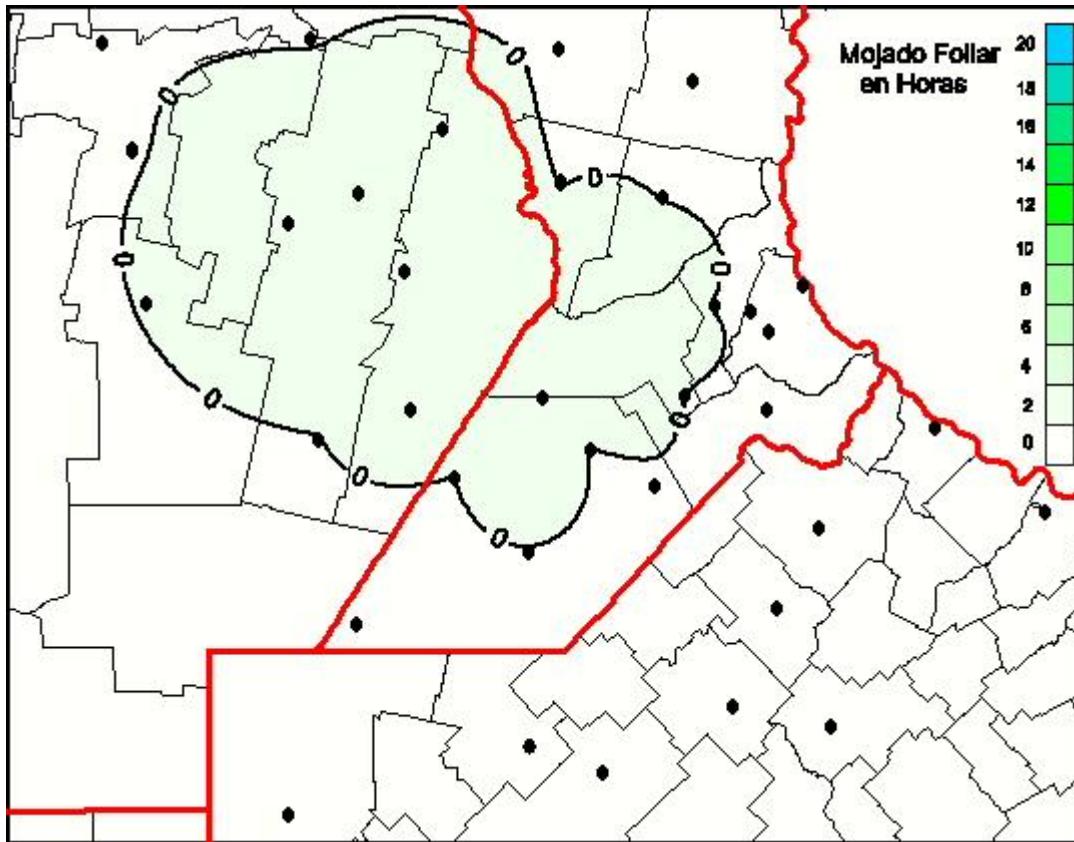

Humedad de Hoja

Mapa de humedad de hoja de las las últimas 24 horas.
(Desde las 8:00AM hasta las 8:00AM). Se actualiza a las 10:00hs.