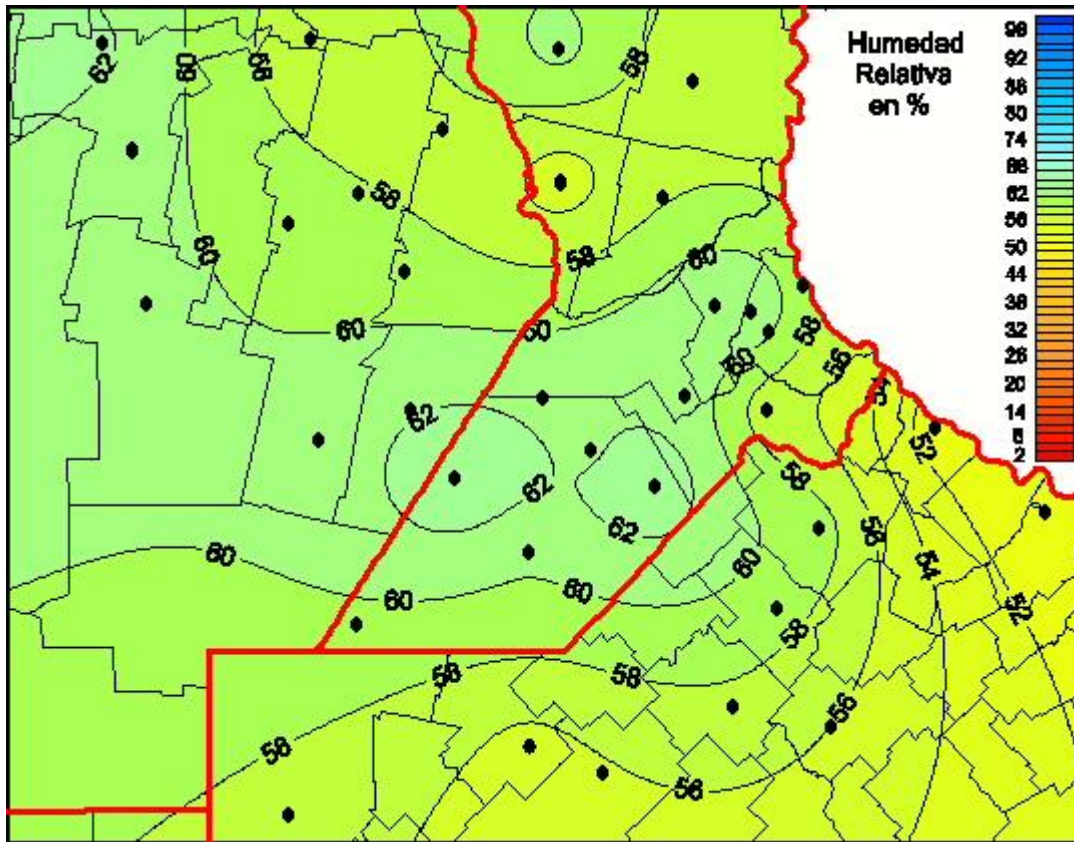

## Humedad Relativa

Mapa de humedad relativa de las últimas 24 horas.  
(Desde las 8:00AM hasta las 8:00AM). Se actualiza a las 10:00hs.