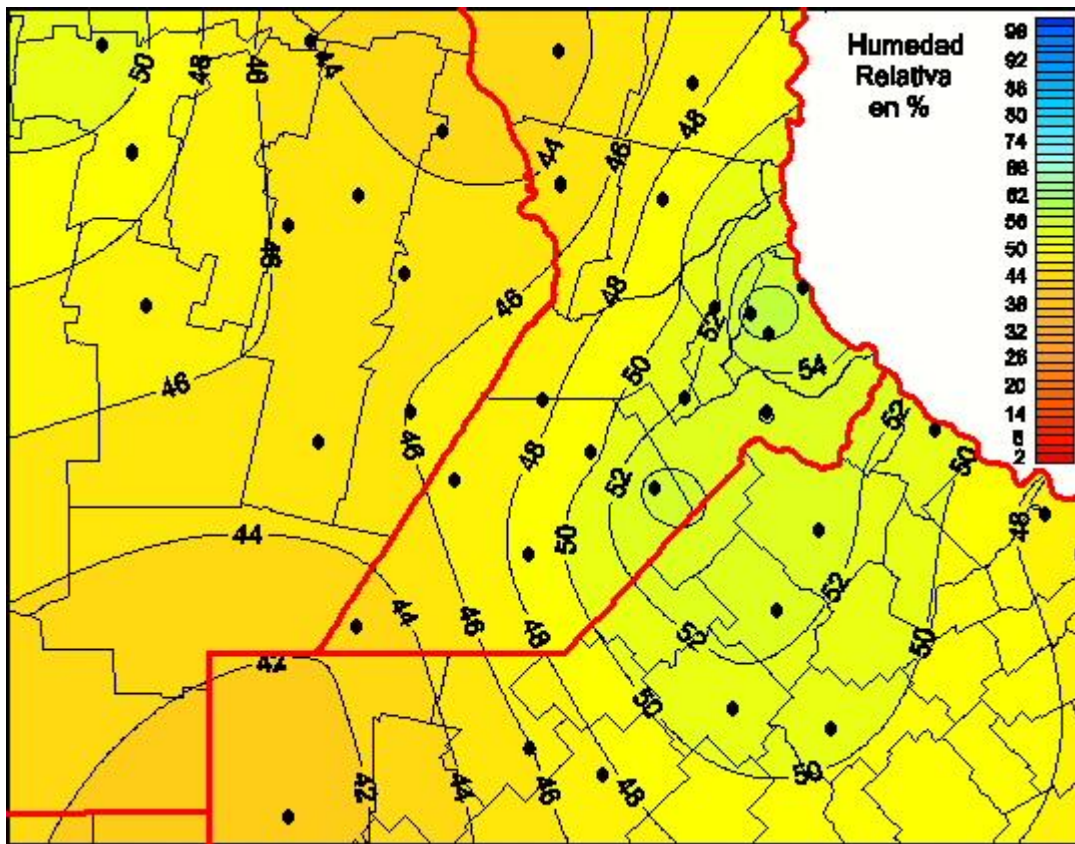

## Humedad Relativa

Mapa de humedad relativa de las últimas 72 horas.  
(Desde las 8:00AM hasta las 8:00AM). Se actualiza a las 10:00hs.