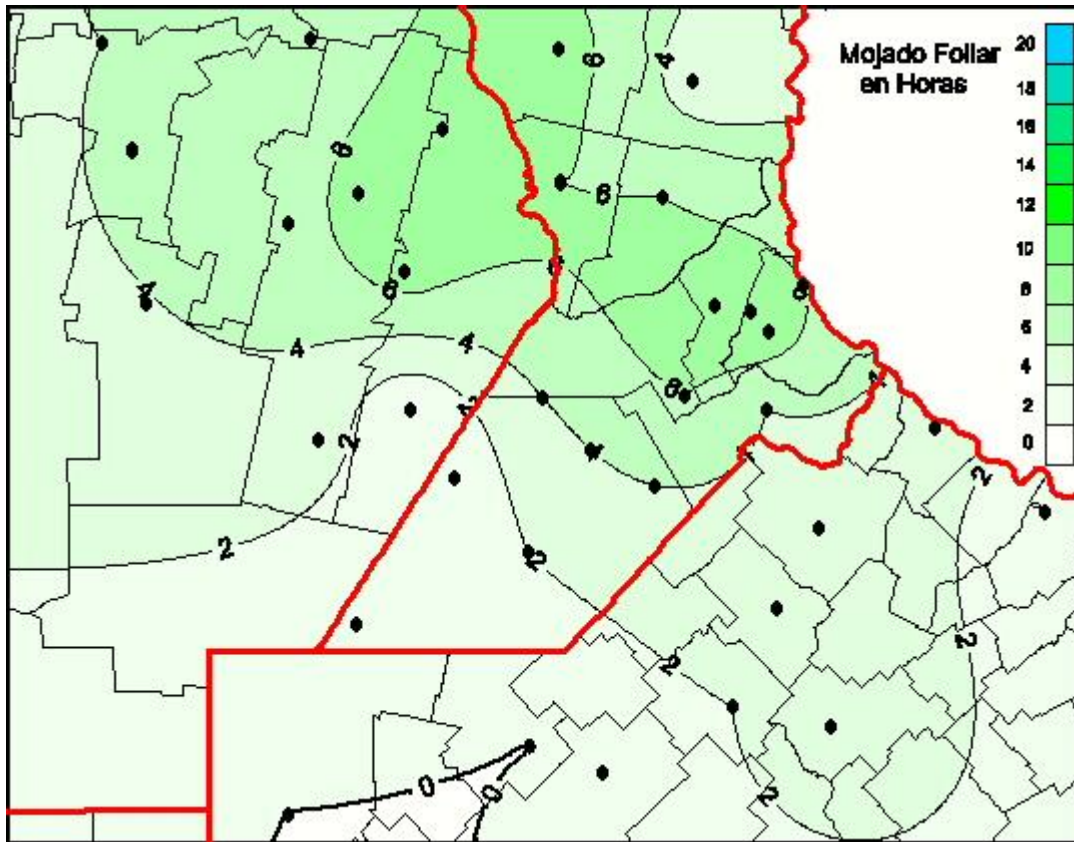

Humedad de Hoja

Mapa de humedad de hoja de las las últimas 24 horas.
(Desde las 8:00AM hasta las 8:00AM). Se actualiza a las 10:00hs.