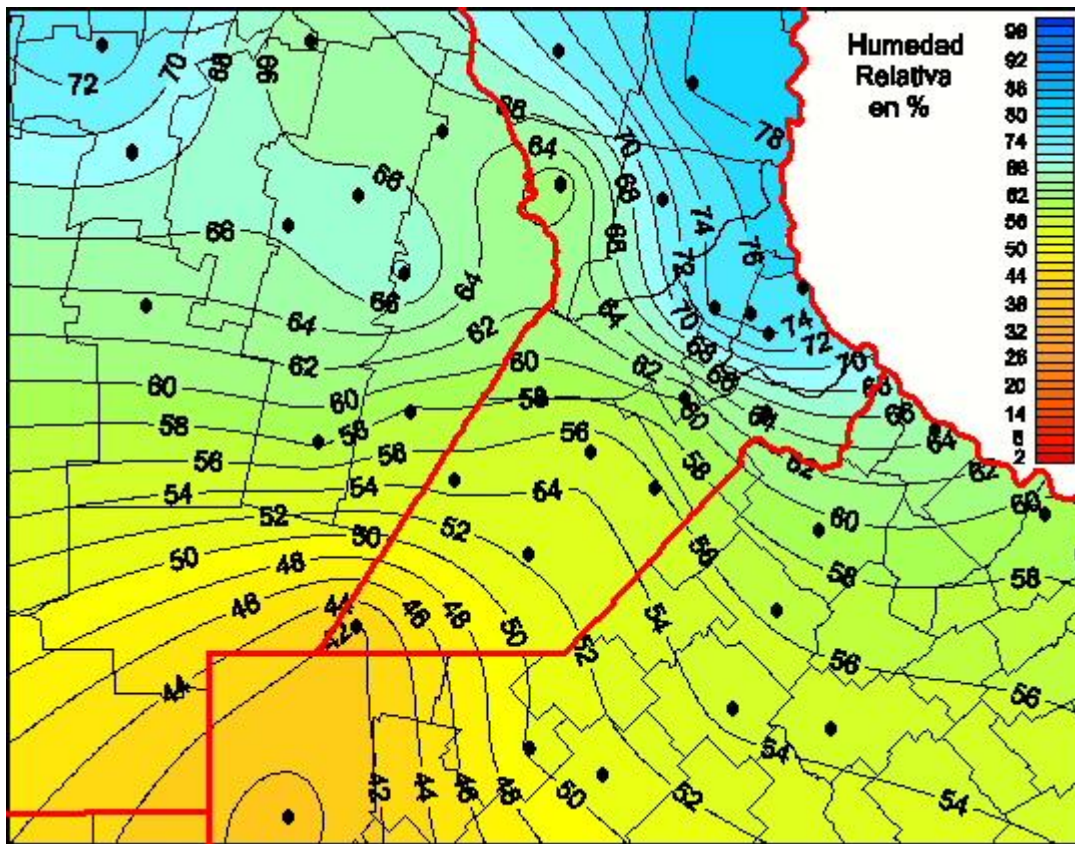

Humedad Relativa

Mapa de humedad relativa de las las últimas 24 horas.
(Desde las 8:00AM hasta las 8:00AM). Se actualiza a las 10:00hs.