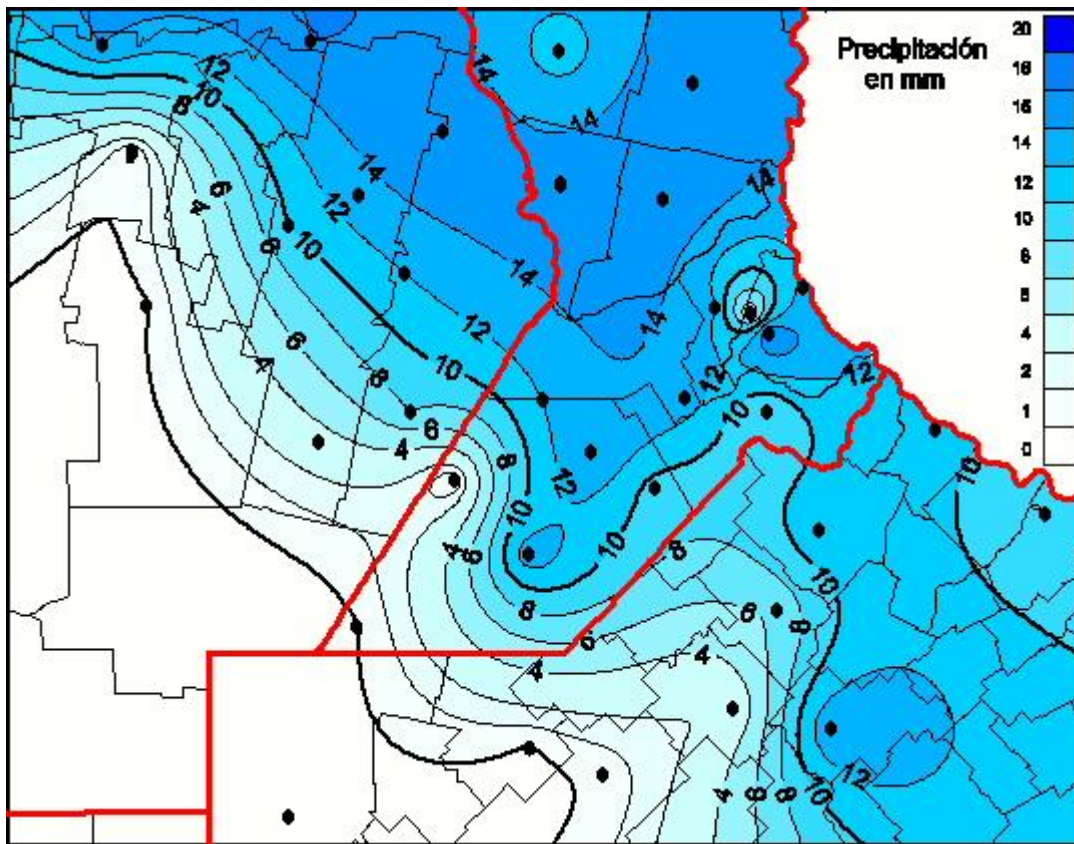

Lluvias

Mapa de precipitación acumulada en las últimas 24 horas.
(Desde las 8:00AM hasta las 8:00AM). Se actualiza a las 10:00hs.