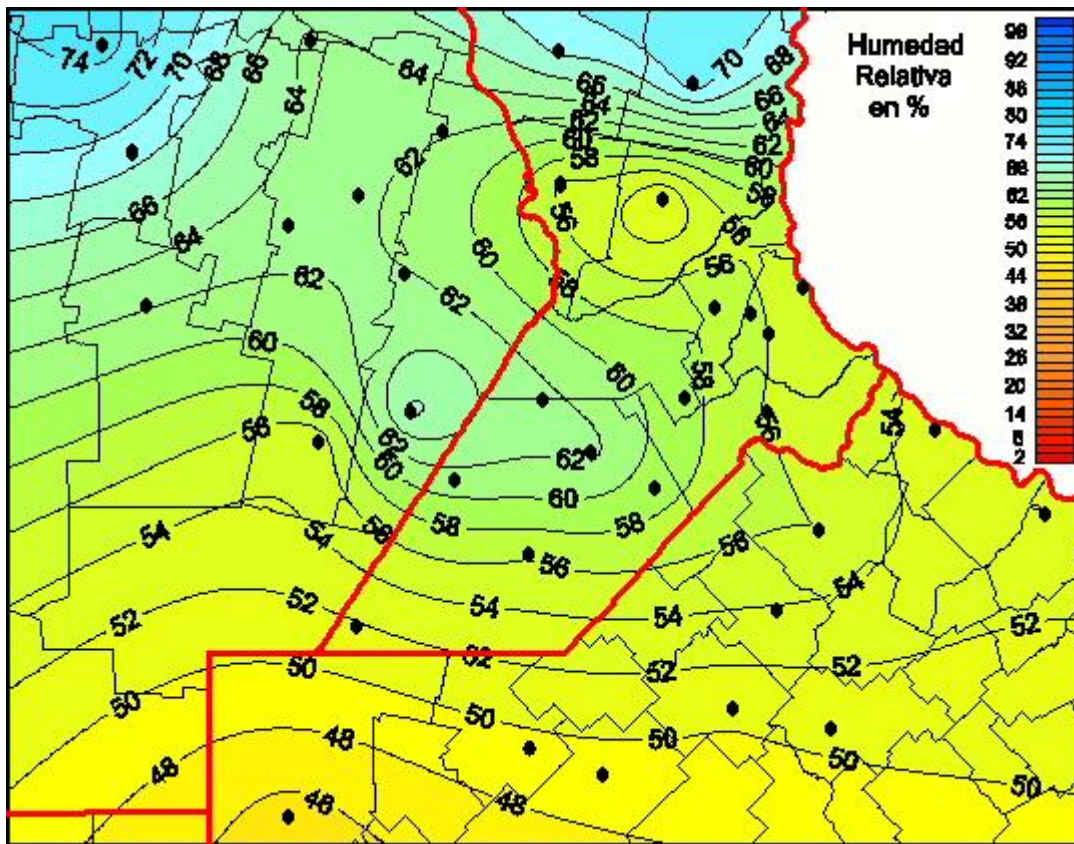

Humedad Relativa

Mapa de humedad relativa de las últimas 72 horas.
(Desde las 8:00AM hasta las 8:00AM). Se actualiza a las 10:00hs.