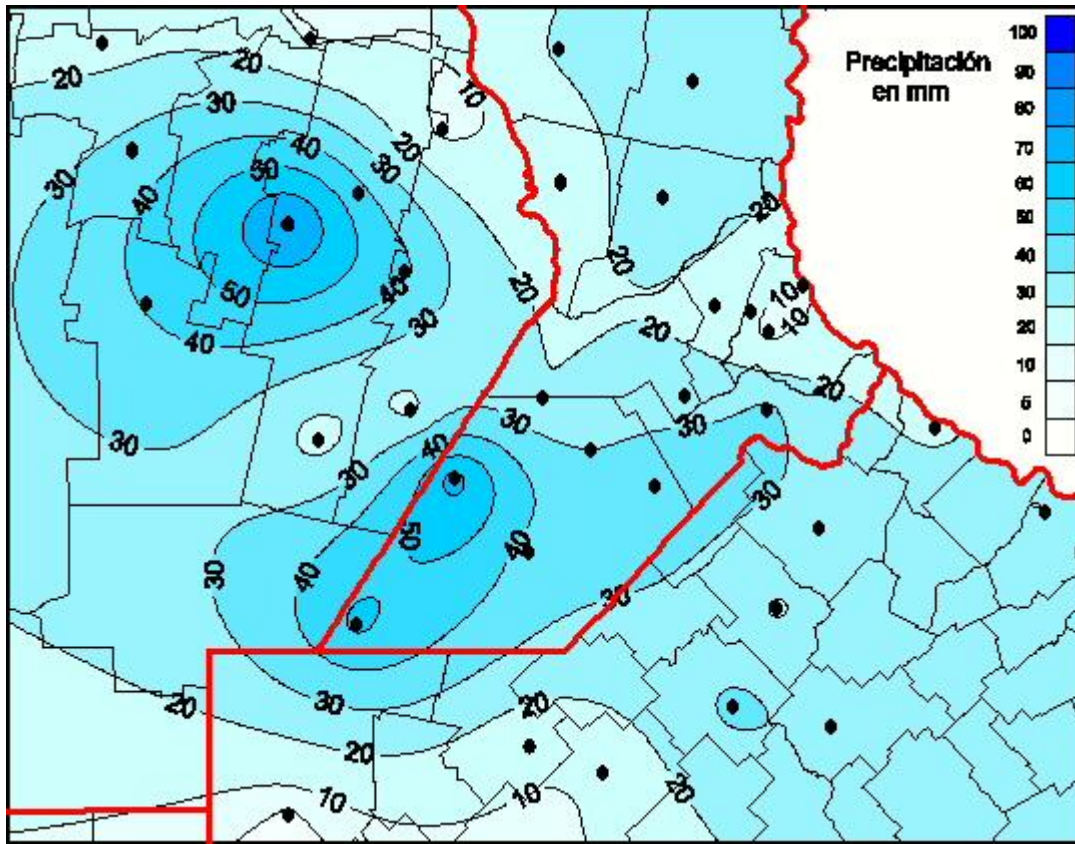

Lluvias

Mapa de precipitación acumulada en las últimas 72 horas.
(Desde las 8:00AM hasta las 8:00AM). Se actualiza a las 10:00hs.